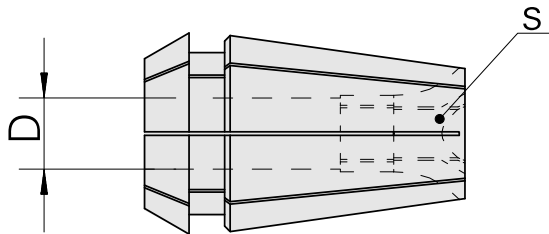

Pinze ER per maschio filettare ER 16-GB

Caratteristiche tecniche

Categoria acces. portautensile	Pinze ER per maschio filettare
Attacco	ER16
Attacco per utensile	6mm
Tipo pinza di serraggio	ER 16-GB

Documenti