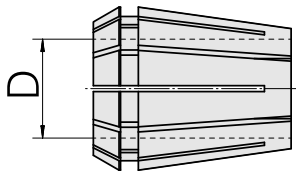

Pinze di serraggio ER ER 32 18-19mm

Caratteristiche tecniche

Categoria acces. portautensile	Pinze di serraggio ER
Attacco	ER32
Attacco per utensile	18-19mm
Tipo pinza di serraggio	ER 32

Documenti

Non sono disponibili download per questo prodotto