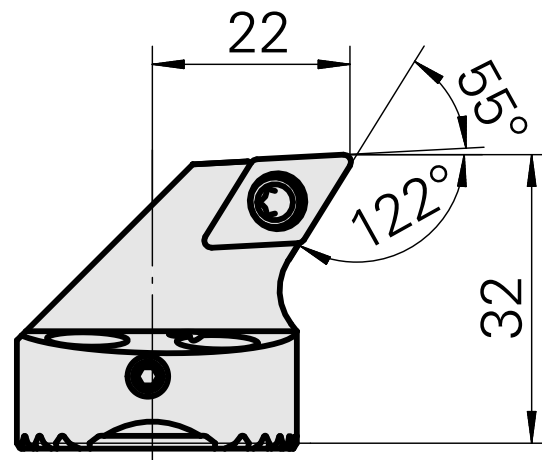

Testa per alesare per DC.. 11T3..

Caratteristiche tecniche

Attacco	per DC.. 11T3..
Raffreddamento	interno
Pressione	50 bar
X [mm]	32
Z [mm]	22
Prodotti INDEX TRAUB	G220.3 • G220 • R200 • TNX65/42 • TNX220.3

Documenti

Non sono disponibili download per questo prodotto

Accessori

Accessori opzionali

Altri accessori

[Vite svasata Wohlhaupter Nr. 115673](#)

Id prodotto : 10587078

Id prodotto precedente : W00013.0026
