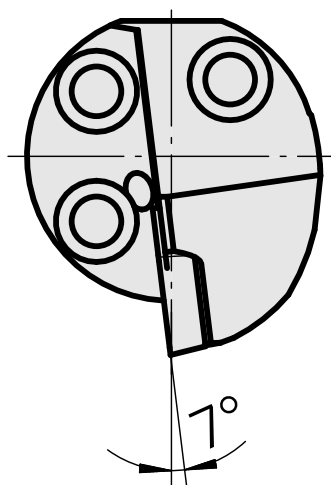

Testa per alesare per DC.. 11T3..

Caratteristiche tecniche

Attacco	per DC.. 11T3..
Raffreddamento	interno
Pressione	50 bar
X [mm]	32
Z [mm]	22
Prodotti INDEX TRAUB	G220.3 • G220 • R200 • TNX65/42 • TNX220.3

Documenti

Non sono disponibili download per questo prodotto

Accessori

Accessori opzionali

Altri accessori

[Vite svasata Wohlhaupter Nr. 115673](#)

Id prodotto : 10587078

Id prodotto precedente : W00013.0026
