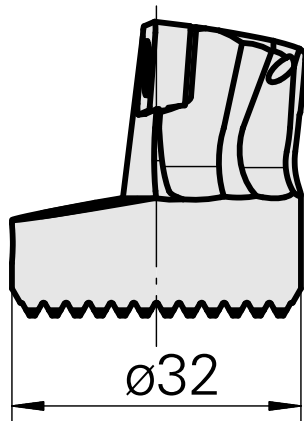

Testa per alesare per DC.. 11T3..

Caratteristiche tecniche

Attacco	per DC.. 11T3..
Raffreddamento	interno
Pressione	50 bar
X [mm]	32
Z [mm]	22
Prodotti INDEX TRAUB	G220.3 • G220 • R200 • TNX65/42 • TNX220.3

Documenti

Non sono disponibili download per questo prodotto

Accessori

Accessori opzionali

Altri accessori

[Vite svasata Wohlhaupter Nr. 115673](#)

Id prodotto : 10587078

Id prodotto precedente : W00013.0026
