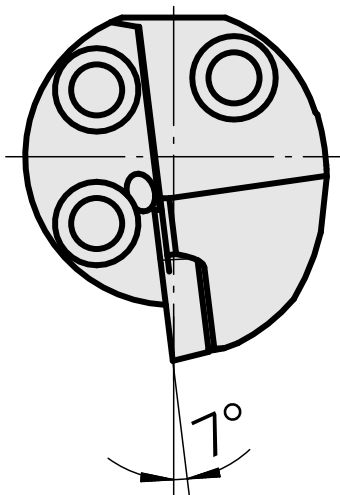

Ausdrehkopf

Technische Daten

Aufnahme	für DC.. 11T3..
Kühlung	innen
Druck	50 bar
X [mm]	32
Z [mm]	22
Produkte INDEX TRAUB	G220.3 • R200 • TNX65/42 • TNX220.3

Dokumente

Für dieses Produkt sind keine Downloads vorhanden

Zubehör

Optionales Zubehör

weiteres Zubehör

[Senkschraube Wohlhaupter Nr. 115673](#)

Artikel-Id : 10587078

frühere Artikel-Id : W00013.0026
