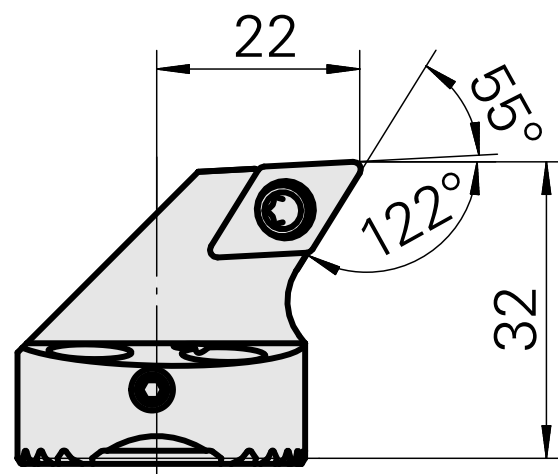

Ausdrehkopf

Technische Daten

Aufnahme	für DC.. 11T3..
Kühlung	innen
Druck	50 bar
X [mm]	32
Z [mm]	22
Produkte INDEX TRAUB	G220.3 • R200 • TNX65/42 • TNX220.3

Dokumente

Für dieses Produkt sind keine Downloads vorhanden

Zubehör

Optionales Zubehör

weiteres Zubehör

[Senkschraube Wohlhaupter Nr. 115673](#)

Artikel-Id : 10587078

frühere Artikel-Id : W00013.0026
