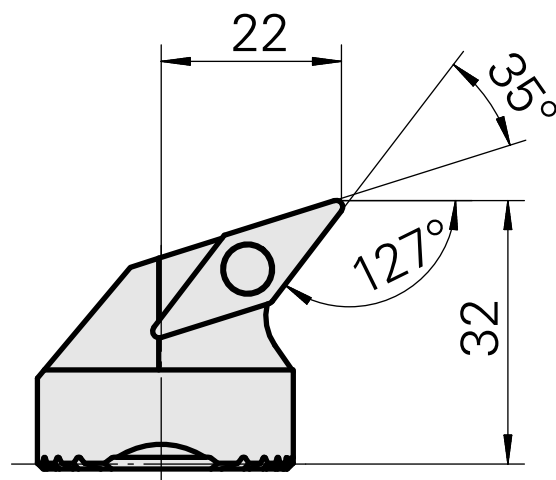

Ausdrehkopf

Technische Daten

Aufnahme	für VC.. 1604..
Kühlung	innen
Druck	50 bar
X [mm]	32
Z [mm]	22
Produkte INDEX TRAUB	G220.3 • R200 • TNX65/42 • TNX220.3

Dokumente

Für dieses Produkt sind keine Downloads vorhanden

Zubehör

Optionales Zubehör

weiteres Zubehör

[Senkschraube Wohlhaupter Nr. 115673](#)

Artikel-Id : 10587078

frühere Artikel-Id : W00013.0026
