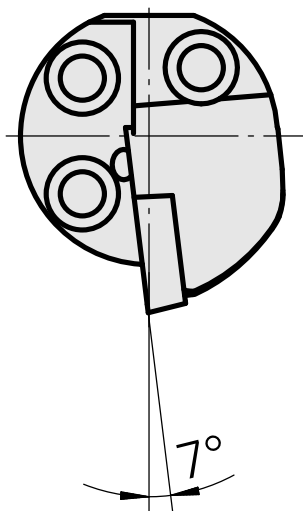

## Ponta cortante (broca) para VC.. 1604..

### Características técnicas

Recepção	para VC.. 1604..
Refrigeração	interno
Pressão (até)	50 bar
X [mm]	32
Z [mm]	22
Produtos INDEX TRAUB	G220.3 • G220 • R200 • TNX65/42 • TNX220.3

### Outros acessórios

[Paafuso de cabeça escareada Wohlhaupter Nr. 115673](#)

ID do produto : 10587078

ID anterior do produto : W00013.0026

---