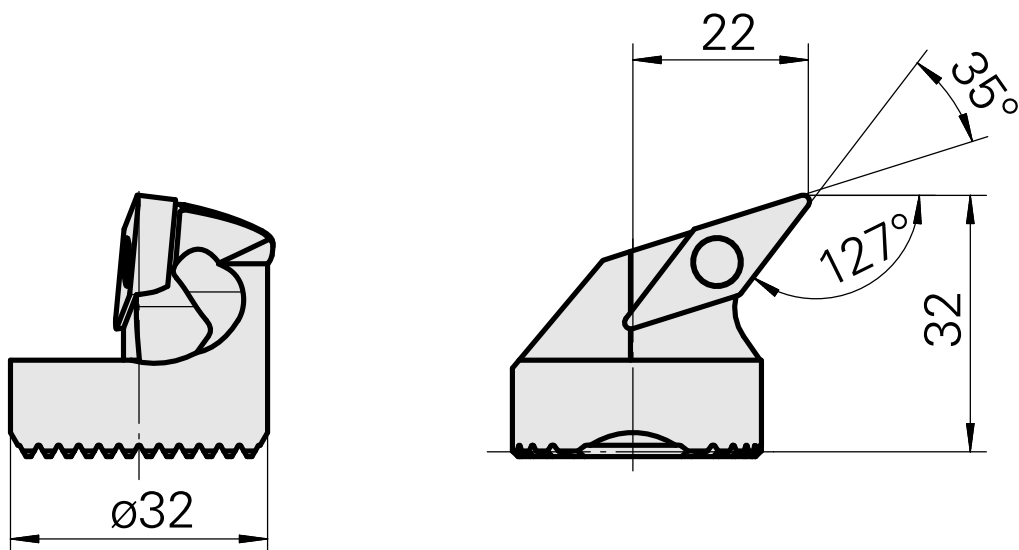

## Ponta cortante (broca) para VC.. 1604..

### Características técnicas

Recepção	para VC.. 1604..
Refrigeração	interno
Pressão (até)	50 bar
X [mm]	32
Z [mm]	22
Produtos INDEX TRAUB	G220.3 • G220 • R200 • TNX65/42 • TNX220.3