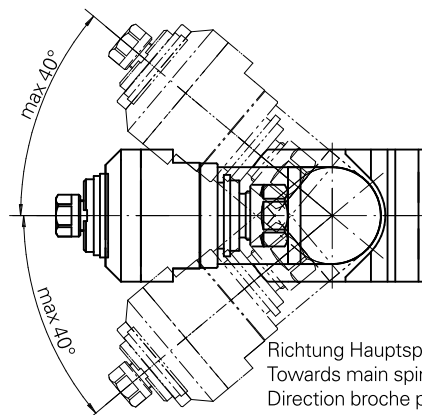

Unità di fresatura Prisma rotondo 1:1 ER, $\pm 40^\circ$

Caratteristiche tecniche

Gambo TNL	Prisma rotondo
Azionamento	Azionamento complessivo
Fissaggio TNL	Vite di serraggio centrale
Speed ratio	1:1
Raffreddamento	esterno
Pressione	30 bar
Attacco	ER16/ER11
Prodotti INDEX TRAUB	TNK36 • TNL26