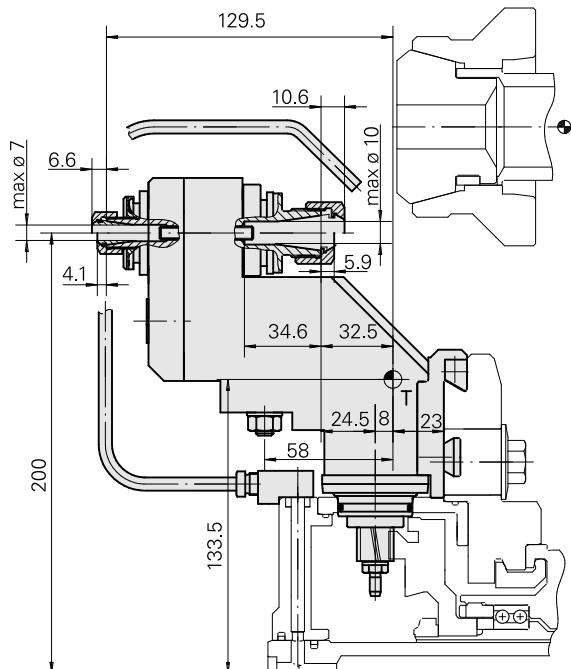

Unità di fresatura Prisma rotondo 1:1 ER, $\pm 40^\circ$

Caratteristiche tecniche

Gambo TNL	Prisma rotondo
Azionamento	Azionamento complessivo
Fissaggio TNL	Vite di serraggio centrale
Speed ratio	1:1
Raffreddamento	esterno
Pressione	30 bar
Attacco	ER16/ER11
Prodotti INDEX TRAUB	TNK36 • TNL26

Documenti

Non sono disponibili download per questo prodotto

Accessori

Necessario per l'esercizio

Chiave

Id prodotto : 10969996

Id prodotto precedente : 490219.0111

Categoria acces. portautensile Attrezzo per pinze di serrag.	Attacco ER11	Tipo pinza di serraggio ER 11	Tipo dado di serraggio Filettatura interna
Strumento per pinze Chiave dado di serraggio			

Chiave

Id prodotto : 10966369

Id prodotto precedente : 490219.0161

Categoria acces. portautensile Attrezzo per pinze di serrag.	Attacco ER16	Tipo pinza di serraggio ER 16	Tipo dado di serraggio Filettatura interna
Strumento per pinze Chiave dado di serraggio			

Dado di serraggio

Id prodotto : 10378189
Id prodotto precedente : 901939.01

Categoria acces. portautensile Dado di serraggio	Attacco ER16	Tipo pinza di serraggio ER 16	Tipo dado di serraggio Filettatura interna
--	-----------------	----------------------------------	---