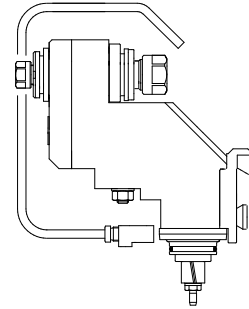

Unità di fresatura Prisma rotondo 1:1 ER, $\pm 40^\circ$

Caratteristiche tecniche

Gambo TNL	Prisma rotondo
Azionamento	Azionamento complessivo
Fissaggio TNL	Vite di serraggio centrale
Speed ratio	1:1
Raffreddamento	esterno
Pressione	30 bar
Attacco	ER16/ER11
Prodotti INDEX TRAUB	TNK36 • TNL26

Documenti

Non sono disponibili download per questo prodotto

Accessori

Necessario per l'esercizio

Chiave

Id prodotto : 10969996

Id prodotto precedente : 490219.0111

Categoria acces. portautensile Attrezzo per pinze di serrag.	Attacco ER11	Tipo pinza di serraggio ER 11	Tipo dado di serraggio Filettatura interna
Strumento per pinze Chiave dado di serraggio			

Chiave

Id prodotto : 10966369

Id prodotto precedente : 490219.0161

Categoria acces. portautensile Attrezzo per pinze di serrag.	Attacco ER16	Tipo pinza di serraggio ER 16	Tipo dado di serraggio Filettatura interna
Strumento per pinze Chiave dado di serraggio			

Dado di serraggio

Id prodotto : 10378189
Id prodotto precedente : 901939.01

Categoria acces. portautensile Dado di serraggio	Attacco ER16	Tipo pinza di serraggio ER 16	Tipo dado di serraggio Filettatura interna
--	-----------------	----------------------------------	---