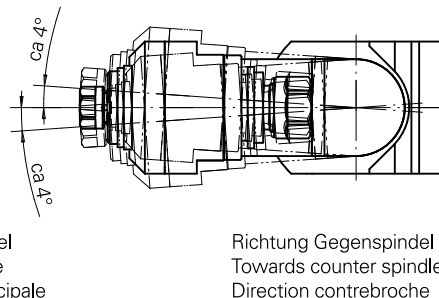

Unità di fresatura Prisma rotondo 1:1 ER, $\pm 40^\circ$

Caratteristiche tecniche

Gambo TNL	Prisma rotondo
Azionamento	Azionamento complessivo
Fissaggio TNL	Vite di serraggio centrale
Speed ratio	1:1
Raffreddamento	esterno
Pressione	30 bar
Attacco	ER16/ER11
Prodotti INDEX TRAUB	TNK36 • TNL26

Documenti

Non sono disponibili download per questo prodotto

Accessori

Necessario per l'esercizio

Chiave

Id prodotto : 10969996

Id prodotto precedente : 490219.0111

Categoria acces. portautensile Attrezzo per pinze di serrag.	Attacco ER11	Tipo pinza di serraggio ER 11	Tipo dado di serraggio Filettatura interna
Strumento per pinze Chiave dado di serraggio			

Chiave

Id prodotto : 10966369

Id prodotto precedente : 490219.0161

Categoria acces. portautensile Attrezzo per pinze di serrag.	Attacco ER16	Tipo pinza di serraggio ER 16	Tipo dado di serraggio Filettatura interna
Strumento per pinze Chiave dado di serraggio			