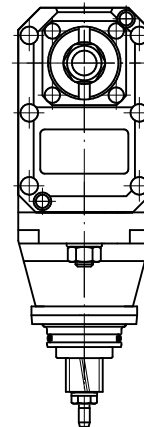

Unità di fresatura Prisma rotondo 1:1 ER, $\pm 40^\circ$

Caratteristiche tecniche

Gambo TNL	Prisma rotondo
Azionamento	Azionamento complessivo
Fissaggio TNL	Vite di serraggio centrale
Speed ratio	1:1
Raffreddamento	esterno
Pressione	30 bar
Attacco	ER16/ER11
Prodotti INDEX TRAUB	TNK36 • TNL26

Documenti

Non sono disponibili download per questo prodotto

Accessori

Necessario per l'esercizio

Chiave

Id prodotto : 10969996

Id prodotto precedente : 490219.0111

Categoria acces. portautensile Attrezzo per pinze di serrag.	Attacco ER11	Tipo pinza di serraggio ER 11	Tipo dado di serraggio Filettatura interna
Strumento per pinze Chiave dado di serraggio			

Chiave

Id prodotto : 10966369

Id prodotto precedente : 490219.0161

Categoria acces. portautensile Attrezzo per pinze di serrag.	Attacco ER16	Tipo pinza di serraggio ER 16	Tipo dado di serraggio Filettatura interna
Strumento per pinze Chiave dado di serraggio			