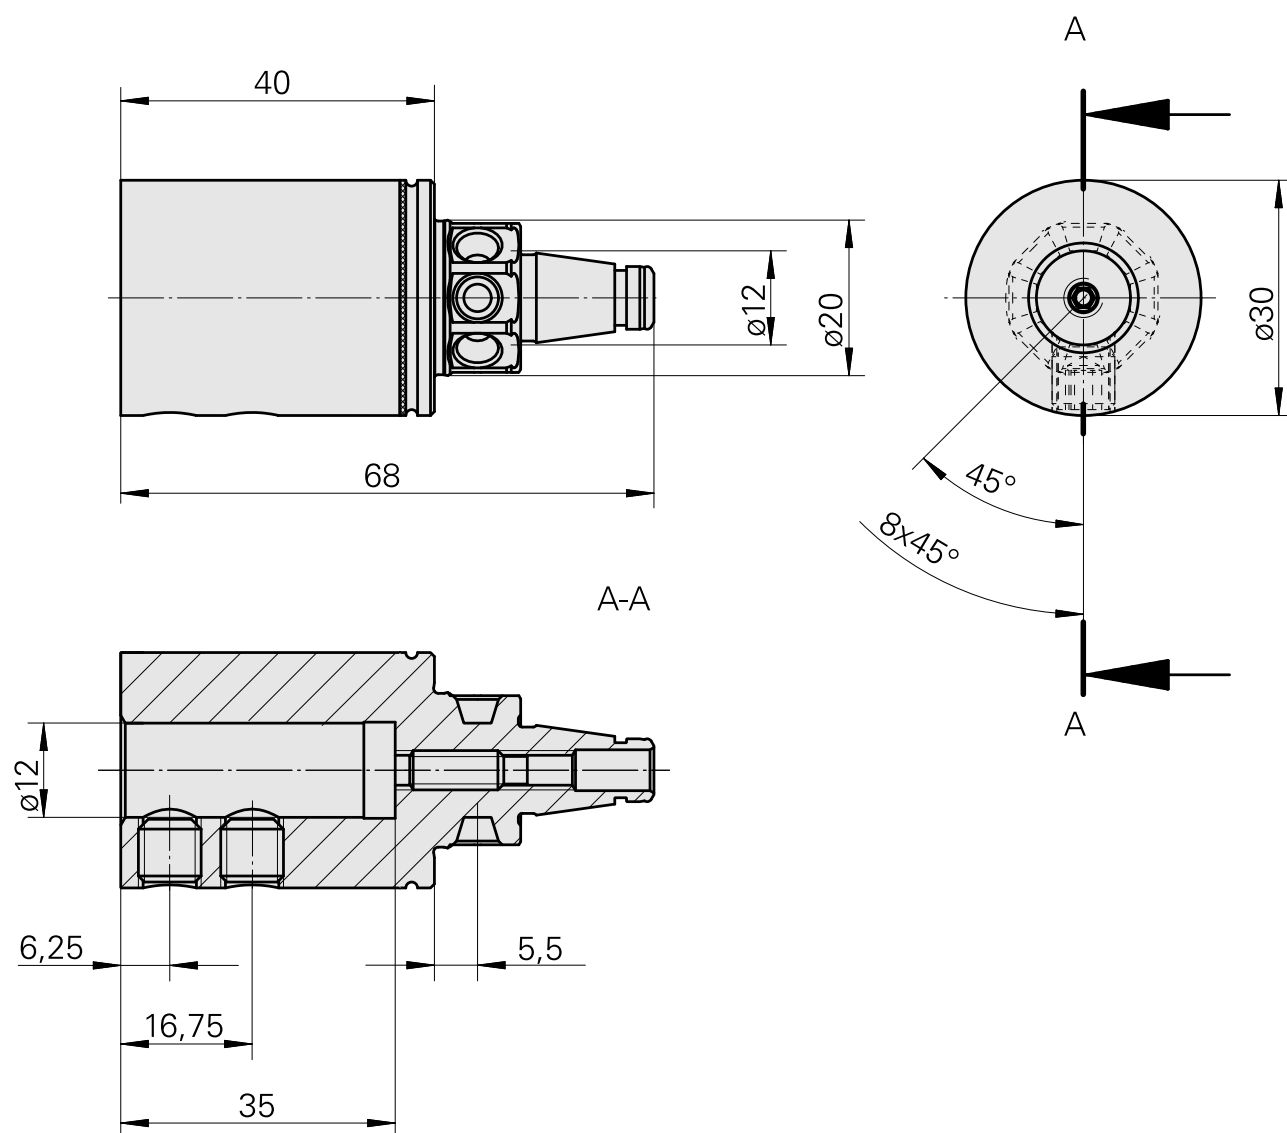

WFB 20-12 D12

Caratteristiche tecniche

Categoria acces. portautensile	WFB 20-12
Attacco	D12
Accessorio per cambio rapido	con supp. utensile alesatore

Documenti

Non sono disponibili download per questo prodotto

Accessori

Accessori opzionali

Altri accessori

[Bussola attacco con manicotto D12](#)

Id prodotto : 11060576

Id prodotto precedente : W94280.21--

[Vite di regolazione M 5x15](#)

Id prodotto : 10491071

Id prodotto precedente : 326794

[Perno filettato](#)

Id prodotto : 10921433

Id prodotto precedente : 410156.0808
