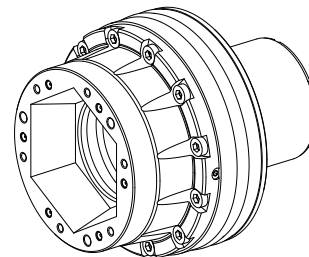

## Autocentrante 3 griffe

### Caratteristiche tecniche

<b>Prodotti INDEX TRAUB</b>	C200
<b>Passaggio del mandrino</b>	65mm
<b>Lato di lavorazione</b>	Mandrino principale
<b>Caratt. prodotto altri prod.</b>	Kombi Axzug
<b>Lin. prod. di altri produkt.</b>	Mandrino TOPlus mini
<b>Attacco mandrino</b>	AP140
<b>Altezza mont. sistema serr.</b>	SK65
<b>Lin. prod. di altri produkt.</b>	Hainbuch