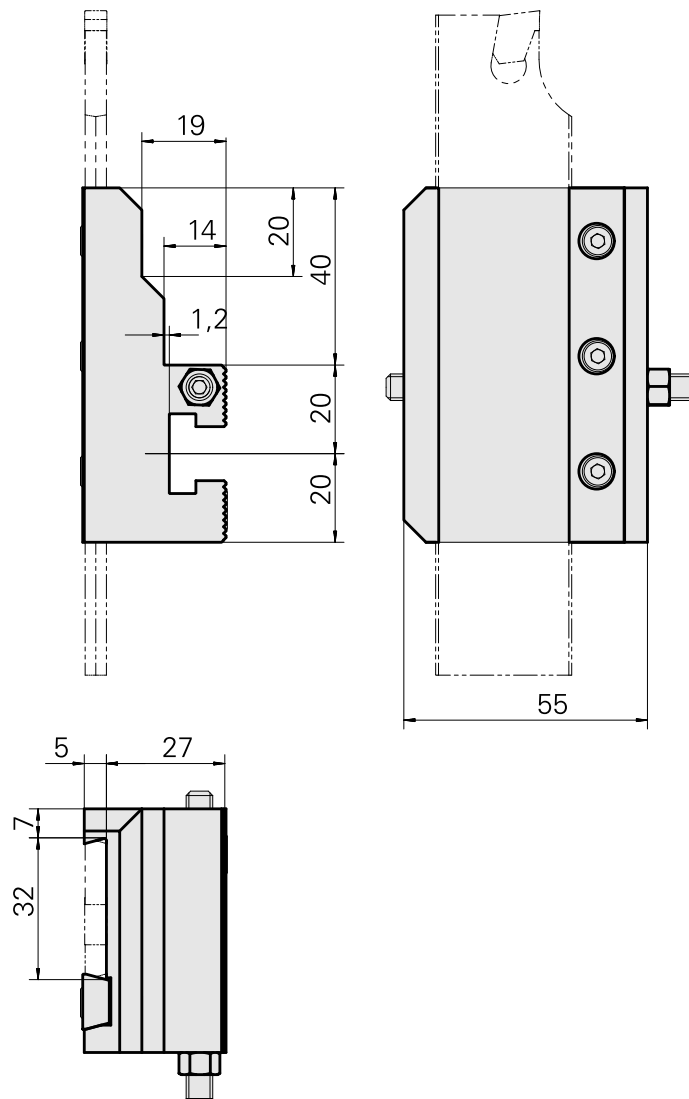

Pièce support plong/fonçage Trapèze 32x5, réglable dans le sens vertical

Données techniques

Entraînement	non entraîné
Arrosage	central et extérieur
Pression	20 bar
Attachement	Trapèze 32x5
X [mm]	60
Y [mm]	–
Z [mm]	32
Produits INDEX TRAUB	C42/65 • G160 • ABC • C100 • C200 • G200 • G200.2 • G220 • ABC.2