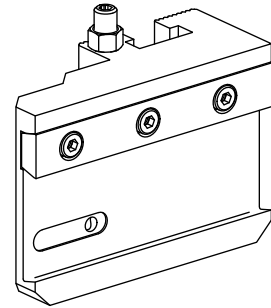

Pièce support plong/fonçage Trapèze 32x5, réglable dans le sens vertical

Données techniques

Entraînement	non entraîné
Arrosage	central et extérieur
Pression	20 bar
Attachement	Trapèze 32x5
X [mm]	60
Y [mm]	–
Z [mm]	32
Produits INDEX TRAUB	C42/65 • G160 • ABC • C100 • C200 • G200 • G200.2 • G220 • ABC.2