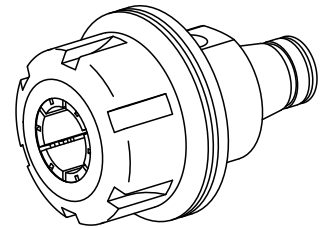

WFB 32-20 ER25

Données techniques

Catégorie d'accessoires PO

WFB 32-20

Attachement

ER25

Inserts à changement rapide

pince de serrage

Documents

Aucun téléchargement n'est disponible pour ce produit

Accessoires

Nécessaire à l'exploitation

[Clé](#)

ID produit : 10802433

Ancienne ID produit : 490219.0251

Catégorie d'accessoires PO Outil	Attachement ER25	Type de pince de bridage ER 25	Type d'écrous de serrage Filet inter
Outil pour pinces de serrage Clé pour écrou de serrage			

Accessoires optionnels

Accessoires de porte-outils

[Ecou de serrage](#)

ID produit : 10193990

Ancienne ID produit : 901939.0251

Catégorie d'accessoires PO Écrou de serrage	Attachement ER25	Type de pince de bridage ER 25	Type d'écrous de serrage Filet inter
---	---------------------	--------------------------------------	--