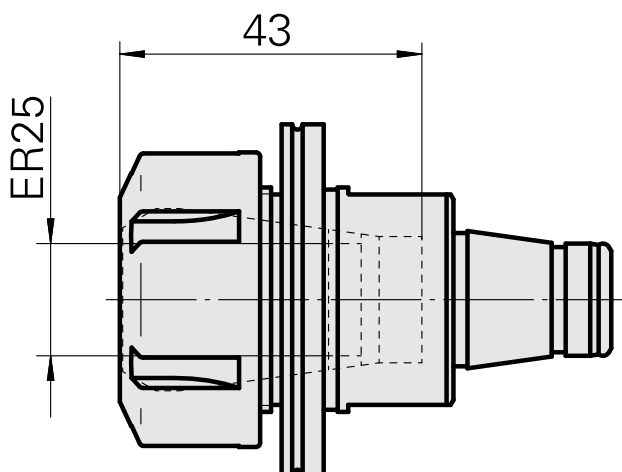

WFB 32-20 ER25

Données techniques

Catégorie d'accessoires PO

WFB 32-20

Attachement

ER25

Inserts à changement rapide

pince de serrage

Documents

Aucun téléchargement n'est disponible pour ce produit

Accessoires

Nécessaire à l'exploitation

[Clé](#)

ID produit : 10802433

Ancienne ID produit : 490219.0251

Catégorie d'accessoires PO Outil	Attachement ER25	Type de pince de bridage ER 25	Type d'écrous de serrage Filet inter
Outil pour pinces de serrage Clé pour écrou de serrage			