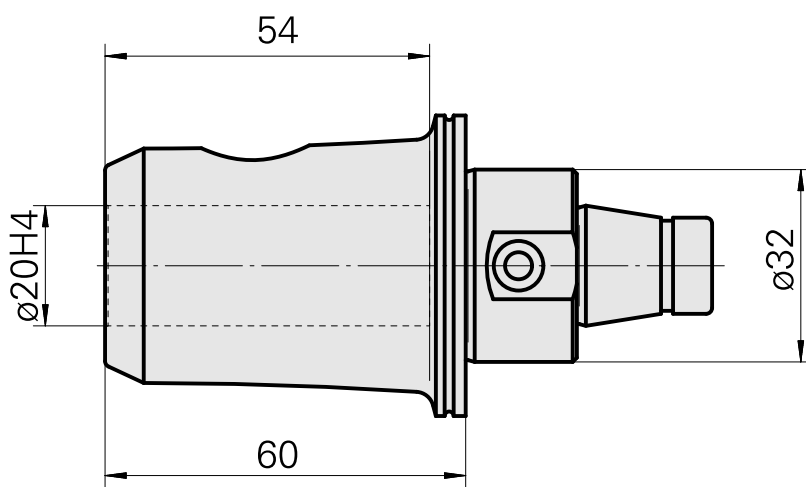

WFB 32-20 D20

Caratteristiche tecniche

Categoria acces. portautensile	WFB 32-20
Attacco	D20
Accessorio per cambio rapido	attacco Weldon

Documenti

Non sono disponibili download per questo prodotto

Accessori

Accessori opzionali

Altri accessori

[Bussola attacco con manicotto D20](#)

Id prodotto : 10063939

Id prodotto precedente : W68510.04--
