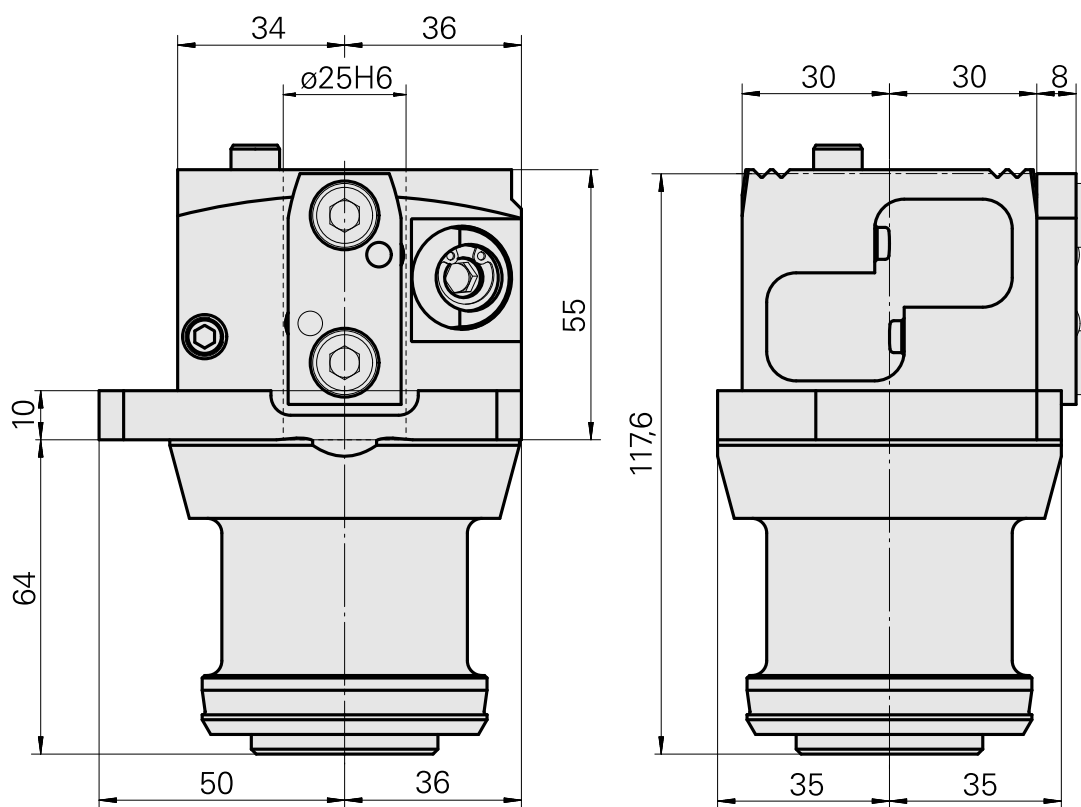

Attacco utensile

Caratteristiche tecniche

Categoria acces. portautensile

Adattat. blocco preregolazione

Attacco per utensile

VDI 25

Documenti

Non sono disponibili download per questo prodotto