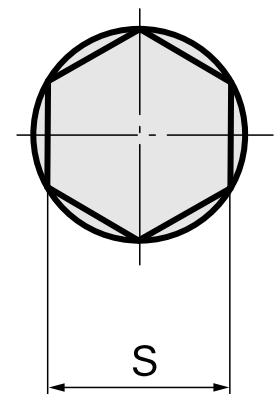

## Perno di brocciatura SW8 mm

### Caratteristiche tecniche

<b>Categoria acces. portautensile</b>	Perno di brocciatura
<b>Attacco</b>	SW8 mm
<b>Attacco per utensile</b>	12mm