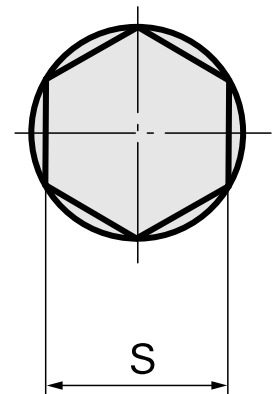

Räumdorn SW8 mm

Technische Daten

WZH Zubehörkategorie	Räumdorn
Aufnahme	SW8 mm
Werkzeugaufnahme	12mm

Dokumente

Für dieses Produkt sind keine Downloads vorhanden