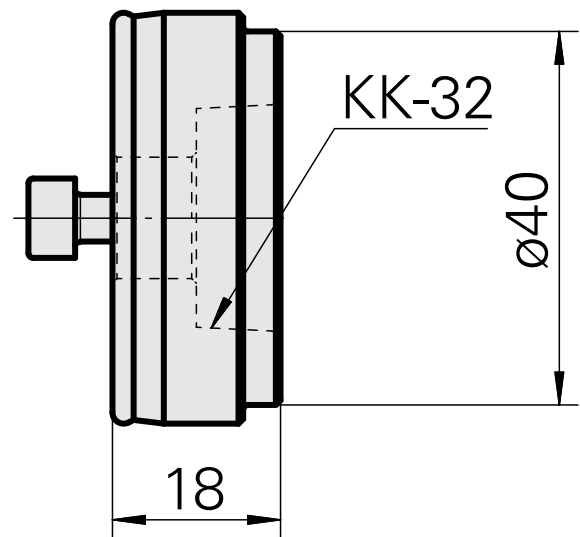

## Corpo principale, per dispositivo di regolazione

### Caratteristiche tecniche

Categoria acces. portautensile

Bullone adattatore KK-32