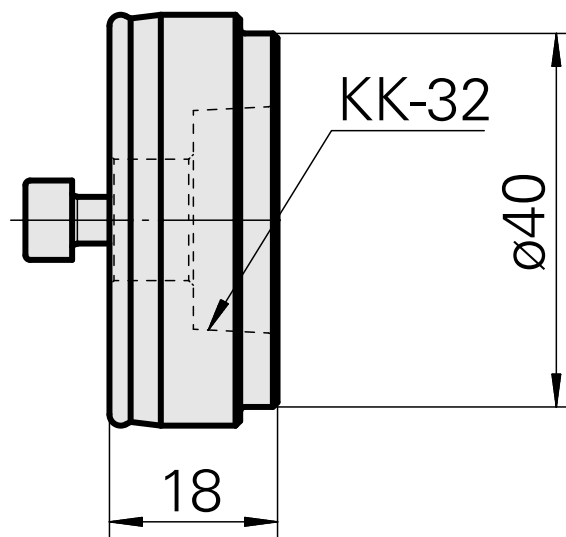

adapter bolt, per dispositivo di regolazione

Caratteristiche tecniche

Categoria acces. portautensile

Bullone adattatore KK-32

Documenti

Non sono disponibili download per questo prodotto