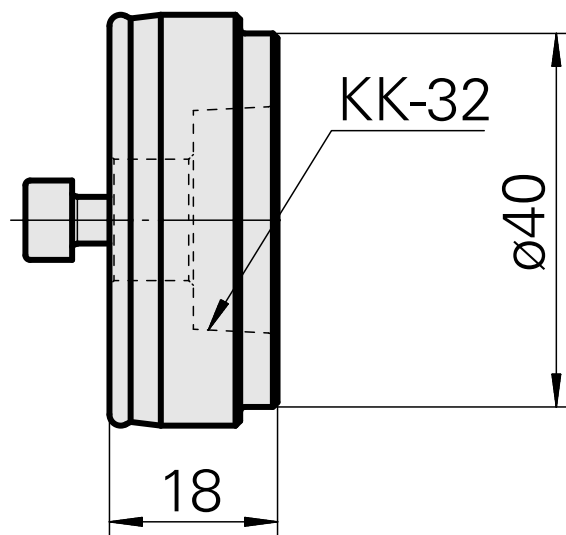

Corpo principale, per dispositivo di regolazione

Caratteristiche tecniche

Categoria acces. portautensile

Bullone adattatore KK-32

Documenti

Non sono disponibili download per questo prodotto