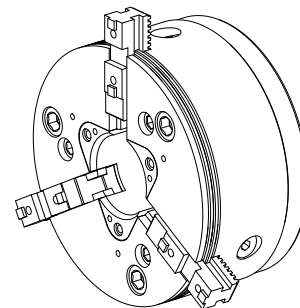

Piattaforma

Caratteristiche tecniche

Prodotti INDEX TRAUB	G220
Passaggio del mandrino	65mm
Lato di lavorazione	Mandrino principale • Contromandrino
Lin. prod. di altri produtt.	ROTA THW PLUS 215-66 Z170
Attacco mandrino	AP170
Lin. prod. di altri produtt.	Schunk

Per questo prodotto non è disponibile attualmente una visualizzazione in 3 pagine

Documenti

Non sono disponibili download per questo prodotto

Accessori

Necessario per l'esercizio

[Parti di collegamento](#)

Id prodotto : 10913746

Id prodotto precedente : 908125.0301

[Flangia intermedia für ROTA THW plus 215-66](#)

Id prodotto : 10691374

Id prodotto precedente : 908125.0311
