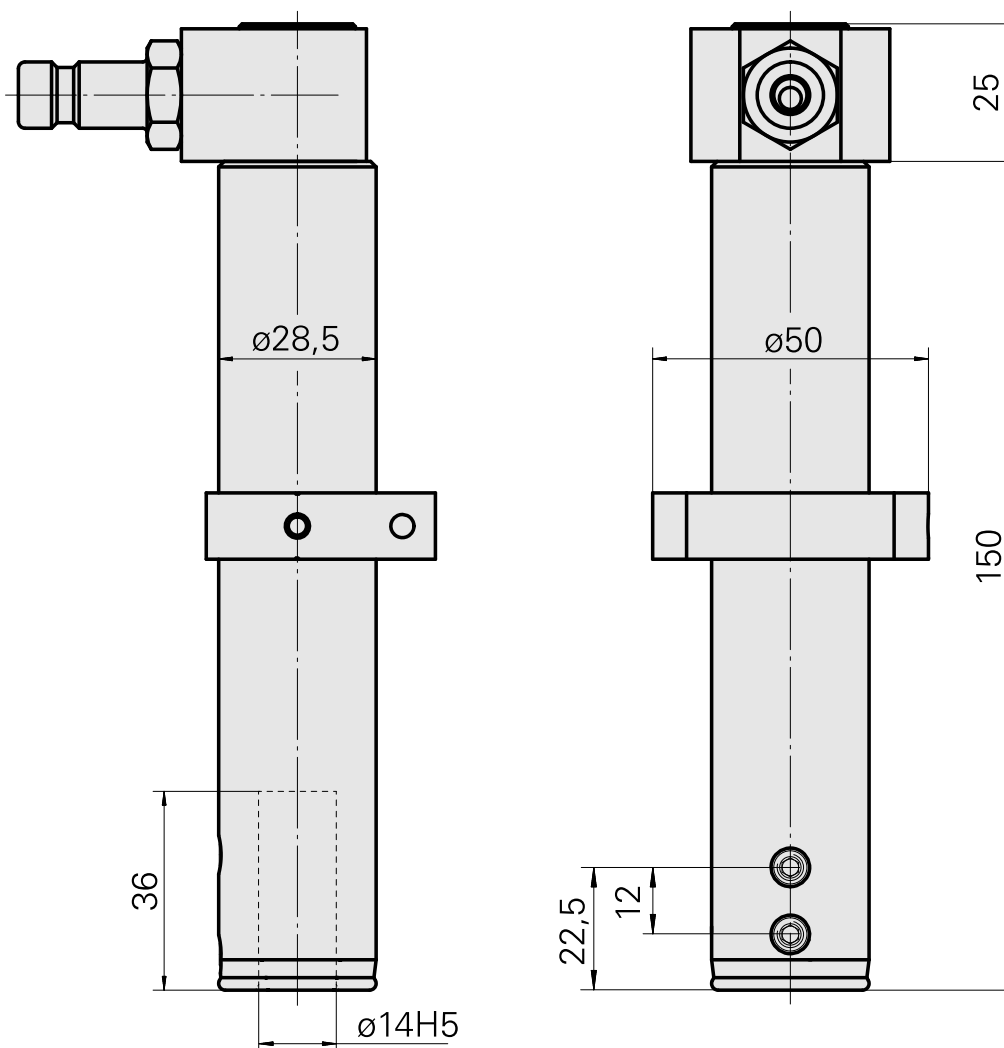

Portapunte D14

Caratteristiche tecniche

Azionamento	non azionato
Fissaggio MS	Anello di bloccaggio D28,5
Raffreddamento	interno
Pressione	80 bar
Attacco	D14
X [mm]	-
Y [mm]	-
Z [mm]	-
Prodotti INDEX TRAUB	A100 • MS16-6 • MS22-6 • MS22-8 • MS24-6 • MS16-6 Plus

[Niples SP-006-1-WR013-11 Serie LP](#)

Id prodotto : 10186287

Id prodotto precedente : 474946.25
