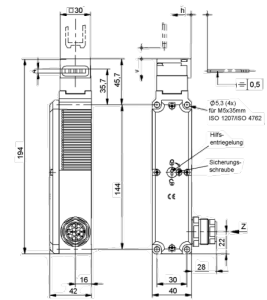

### Caratteristiche tecniche

<b>Gruppi elettrici</b>	Interruttore di sicurezza
<b>Lunghezza</b>	192 Millimeter
<b>Larghezza</b>	68 Millimeter
<b>Altezza</b>	42 Millimeter
<b>Tensione</b>	12 Volt
<b>Tipo di protezione</b>	IP65