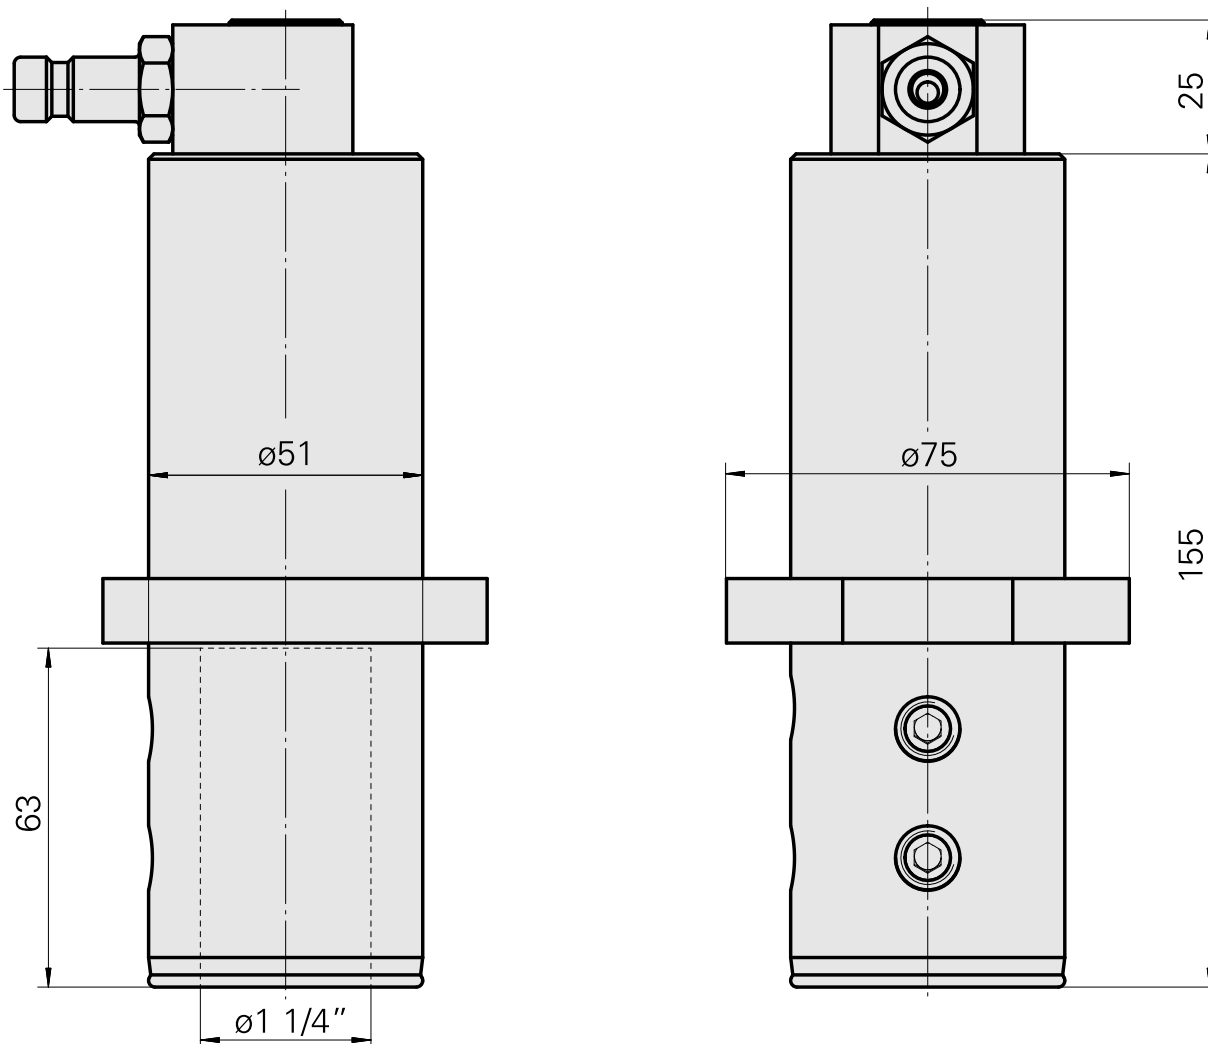

Porte-foret DIN 1835 B/E D 1 1/4"

Données techniques

Entraînement	non entraîné
Fixation MS	Bague de serrage D51
Arrosage	central
Pression	80 bar
Attachement	DIN 1835 B/E D 1 1/4"
X [mm]	-
Y [mm]	-
Z [mm]	-
Produits INDEX TRAUB	MS32C • MS52C2 • MS32-6.2 • MS40-6 • MS52-6.3 • MS32-6.3

[Nipple SP-006-1-WR013-11 Serie LP](#)

ID produit : 10186287

Ancienne ID produit : 474946.25
