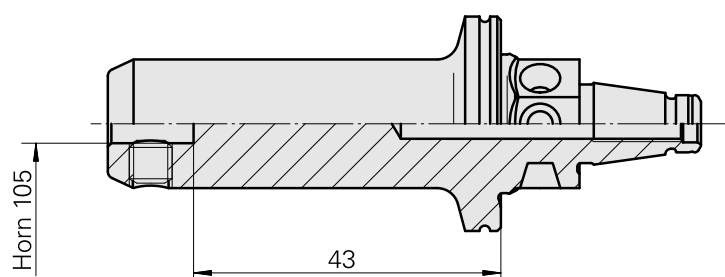

WFB 20-12 Horn Type 105

Caratteristiche tecniche

Categoria acces. portautensile	WFB 20-12
Attacco	Horn Type 105
Accessorio per cambio rapido	Horn S-Mini

Documenti

Non sono disponibili download per questo prodotto