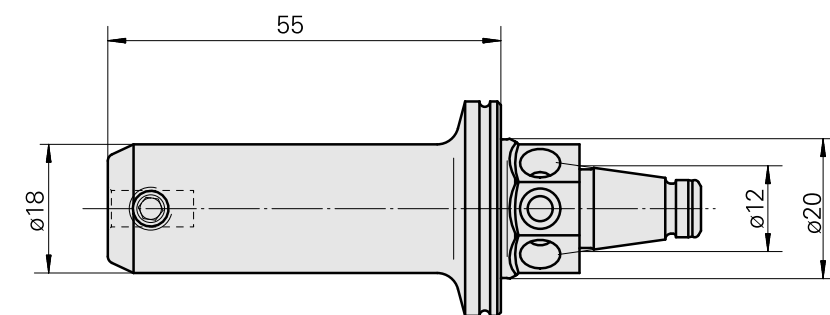

WFB 20-12 Horn Type 105

Caratteristiche tecniche

Categoria acces. portautensile	WFB 20-12
Attacco	Horn Type 105
Accessorio per cambio rapido	Horn S-Mini

Documenti

Non sono disponibili download per questo prodotto