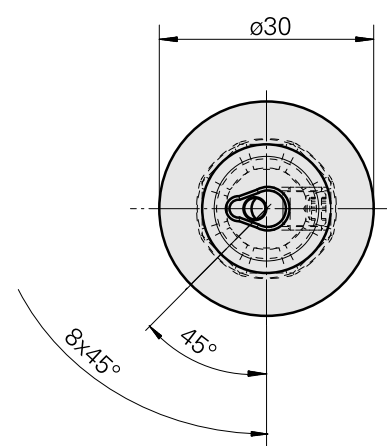

WFB 20-12 Horn Type 105

Caratteristiche tecniche

Categoria acces. portautensile	WFB 20-12
Attacco	Horn Type 105
Accessorio per cambio rapido	Horn S-Mini

Documenti

Non sono disponibili download per questo prodotto