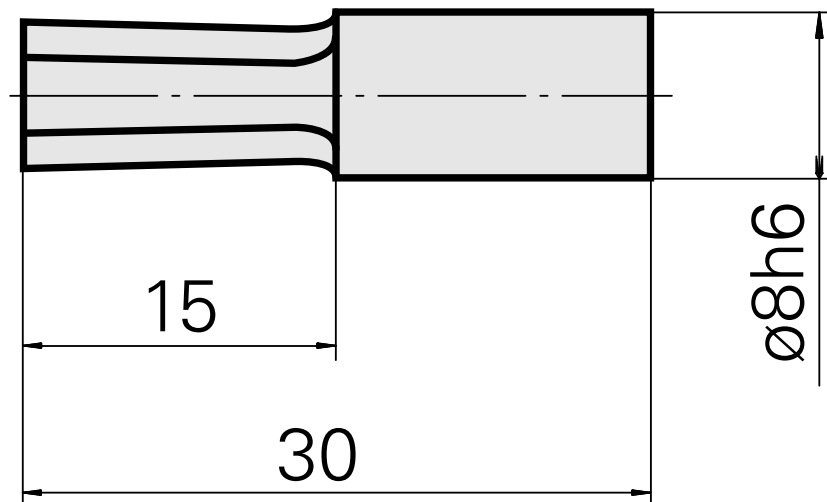

Perno di brocciatura SW6 mm

Caratteristiche tecniche

Categoria acces. portautensile	Perno di brocciatura
Attacco	SW6 mm
Attacco per utensile	8mm

Documenti

Non sono disponibili download per questo prodotto