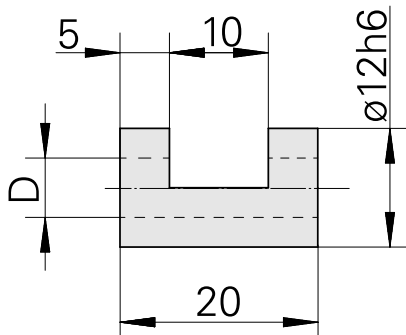

Bussola

Caratteristiche tecniche

Categoria acces. portautensile	Bussola di serraggio
Attacco	D12
Attacco per utensile	8 mm

Documenti

Non sono disponibili download per questo prodotto