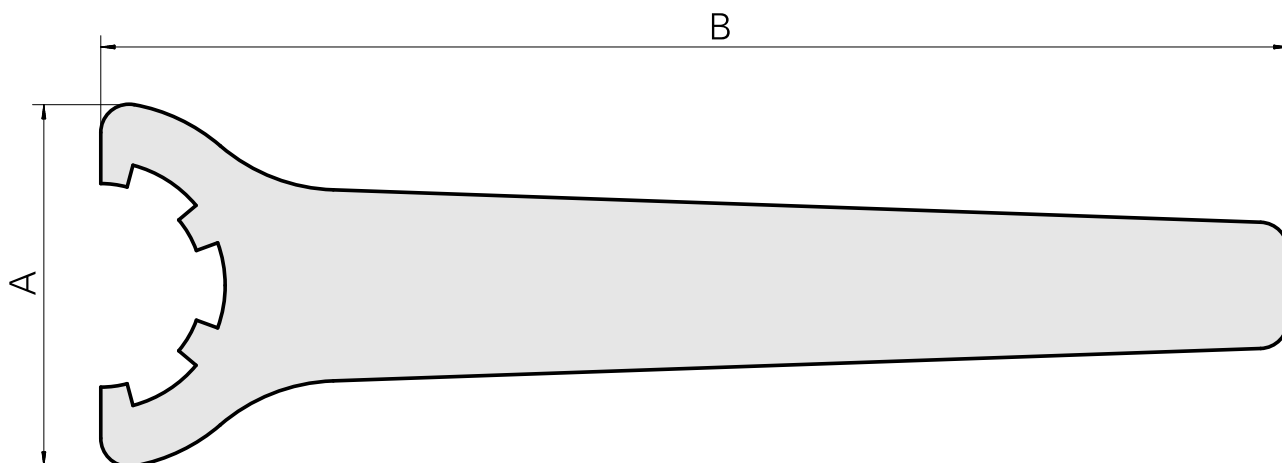

Chiave

Caratteristiche tecniche

Categoria acces. portautensile	Attrezzo per pinze di serrag.
Attacco	ER40
Tipo pinza di serraggio	ER 40
Tipo dado di serraggio	Filettatura interna
Strumento per pinze	Chiave dado di serraggio