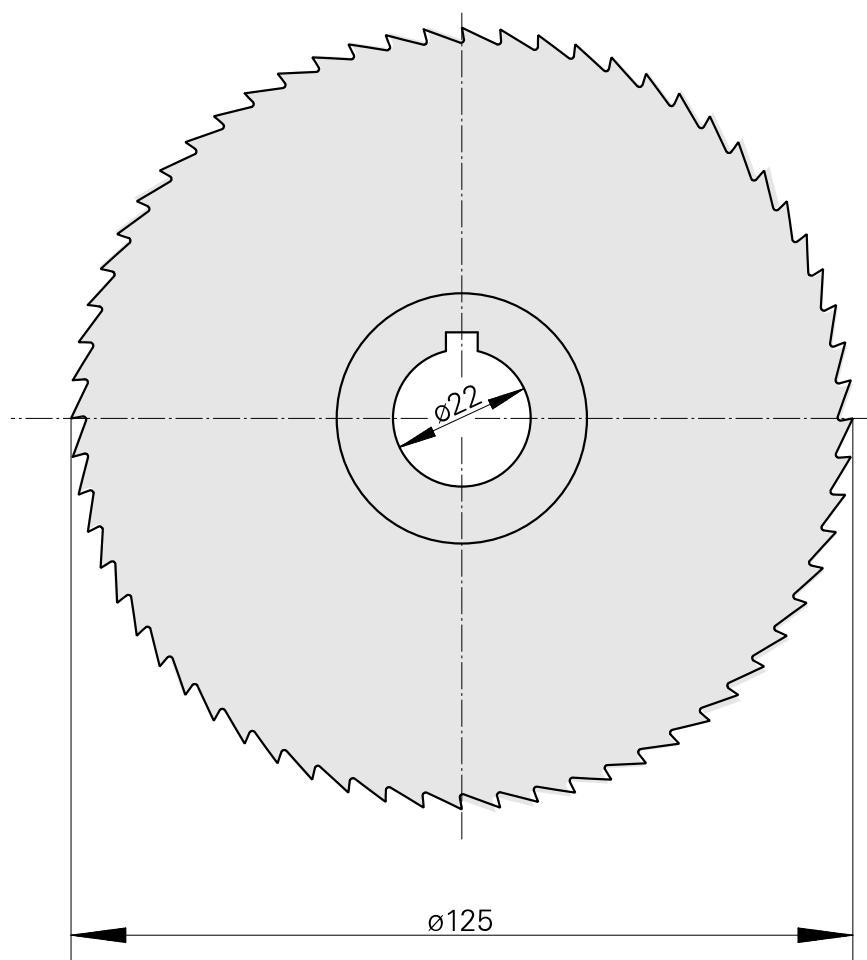

Lamina de serra, largura lâmina de serra circular 5 mm

Características técnicas

PF Categoria de acessórios

Lâmina de serra circular d125

Alojamento de ferramenta

22mm

Documentos

Não há downloads disponíveis para este produto