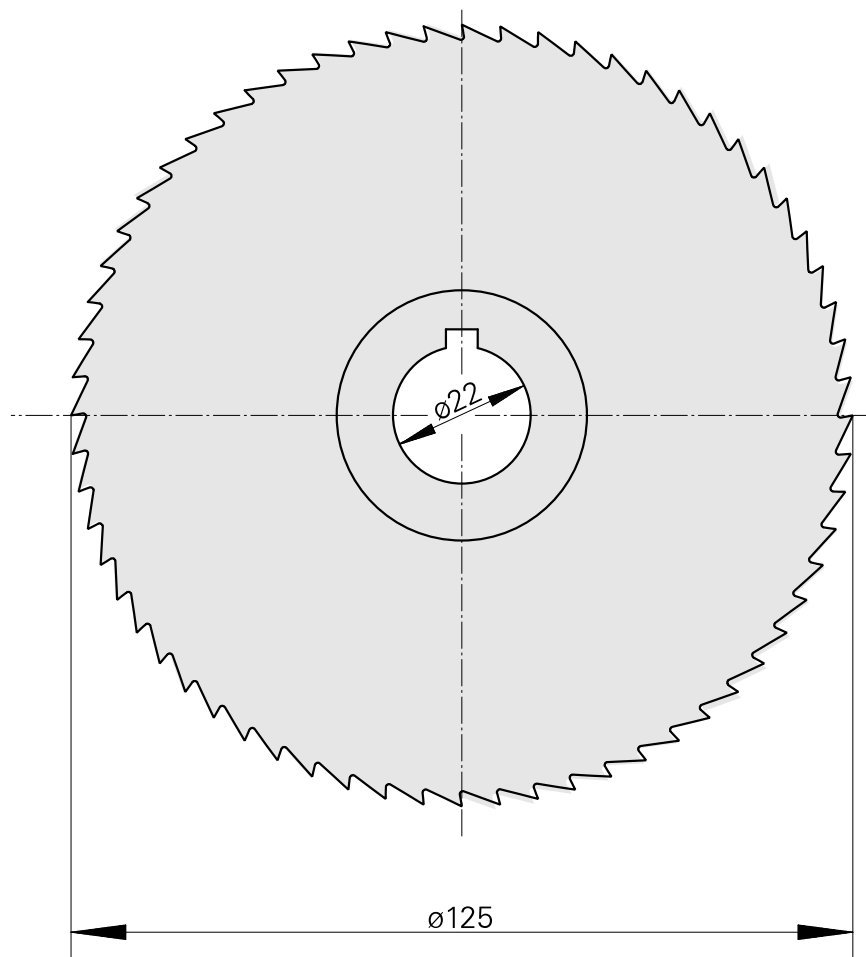

Nastro da sega, larghezza lama sega circolare 5 mm

Caratteristiche tecniche

Categoria acces. portautensile	Lama sega circolare d125
Attacco per utensile	22mm

Documenti

Non sono disponibili download per questo prodotto