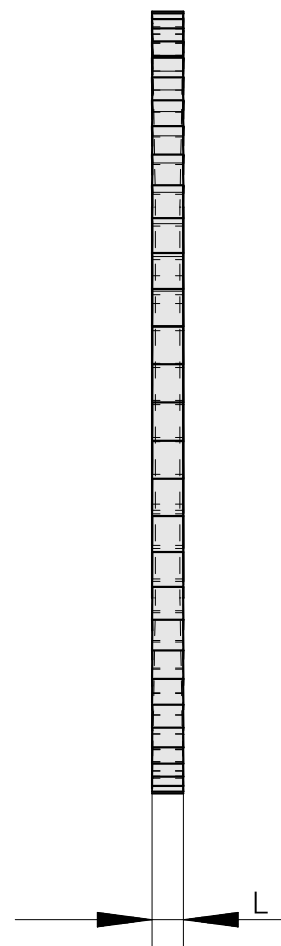

Lamina de serra, largura lâmina de serra circular 5 mm

Características técnicas

PF Categoria de acessórios

Lâmina de serra circular d125

Alojamento de ferramenta

22mm

Documentos

Não há downloads disponíveis para este produto