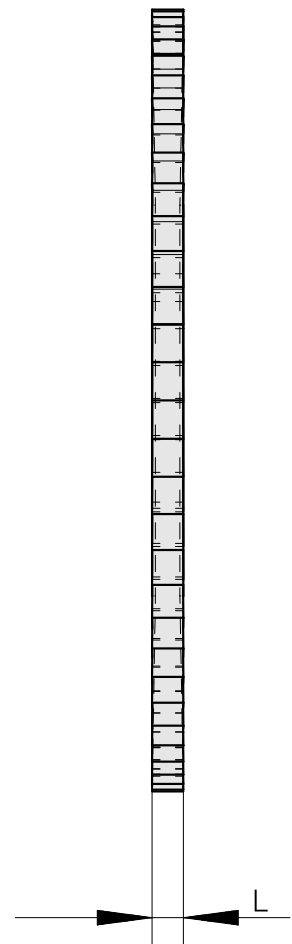

Nastro da sega, larghezza lama sega circolare 5 mm

Caratteristiche tecniche

Categoria acces. portautensile	Lama sega circolare d125
Attacco per utensile	22mm

Documenti

Non sono disponibili download per questo prodotto