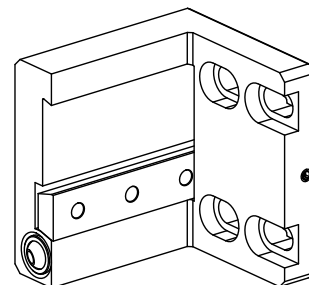

Pièce support plong/fonçage Trapèze 26x5, réglable dans le sens horizontal

Données techniques

Entraînement	non entraîné
Arrosage	extérieur
Pression	20 bar
Attachement	Trapèze 26x5
X [mm]	56
Y [mm]	–
Z [mm]	15
Produits INDEX TRAUB	C100

Documents

Aucun téléchargement n'est disponible pour ce produit

Accessoires

Accessoires optionnels

Autres accessoires

[Buse à bille Ø10 M4 10D/M4](#)

ID produit : 10679818

Ancienne ID produit : 474550.0081
