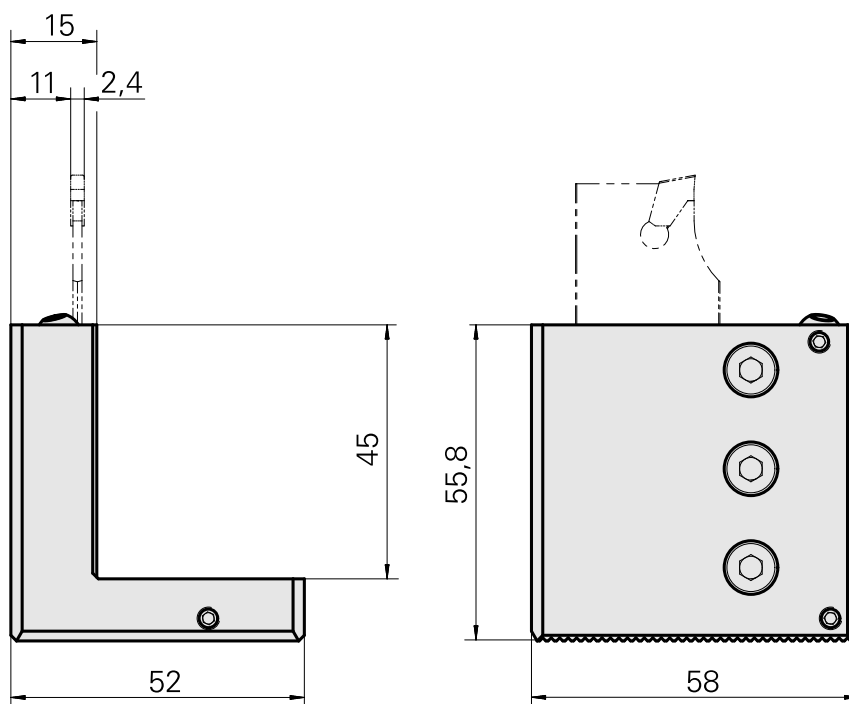

Pièce support plong/fonçage Trapèze 26x5, réglable dans le sens horizontal

Données techniques

Entraînement	non entraîné
Arrosage	extérieur
Pression	20 bar
Attachement	Trapèze 26x5
X [mm]	56
Y [mm]	–
Z [mm]	15
Produits INDEX TRAUB	C100

Documents

Aucun téléchargement n'est disponible pour ce produit

Accessoires

Accessoires optionnels

Autres accessoires

[Buse à bille Ø10 M4 10D/M4](#)

ID produit : 10679818

Ancienne ID produit : 474550.0081
