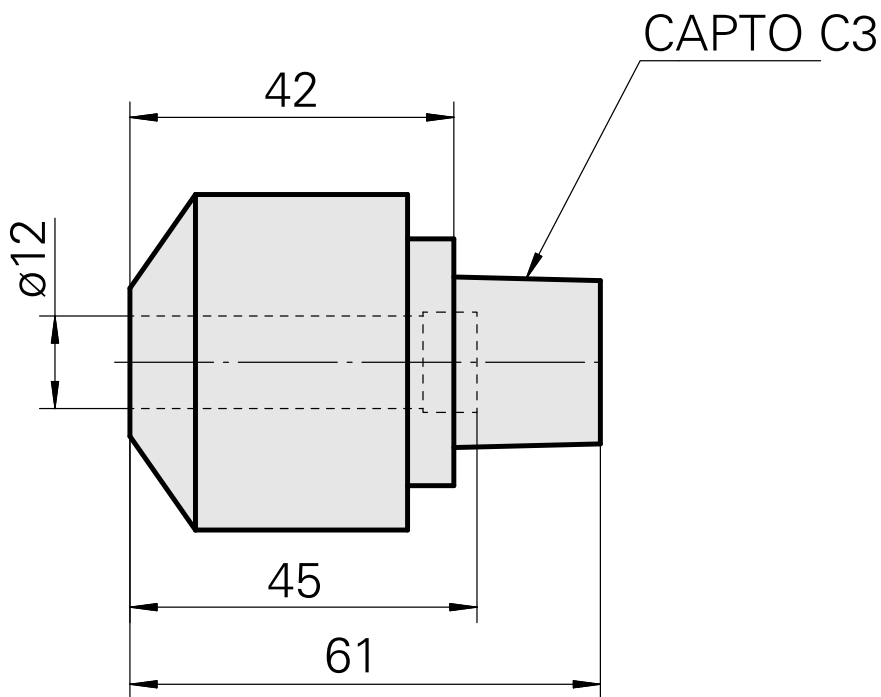

INDEX CAPTO C3 Hydroexpansible D12

Données techniques

Catégorie d'accessoires P0

Attachement

Inserts à changement rapide

INDEX CAPTO C3

Hydroexpansible D12

avec attachem. hydroexpansible

[Réducteurs p. hydroexpansible D12](#)

ID produit : 10945239

Ancienne ID produit : W99911--
