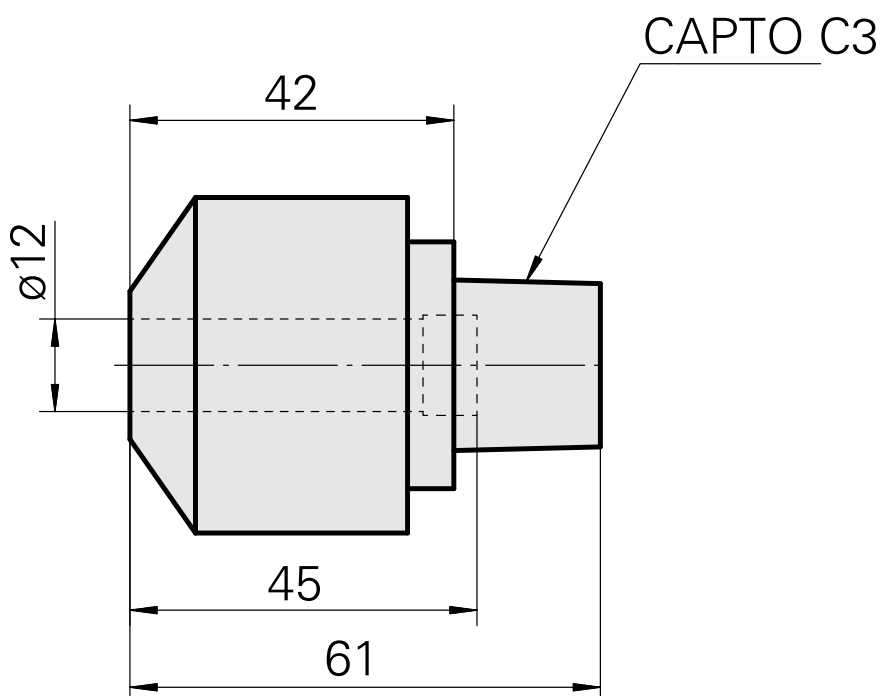

### Caratteristiche tecniche

**Categoria acces. portautensile**

INDEX CAPTO C3

**Attacco**

Espansione idraulica D12

**Accessorio per cambio rapido**

con att. espansione idraulica