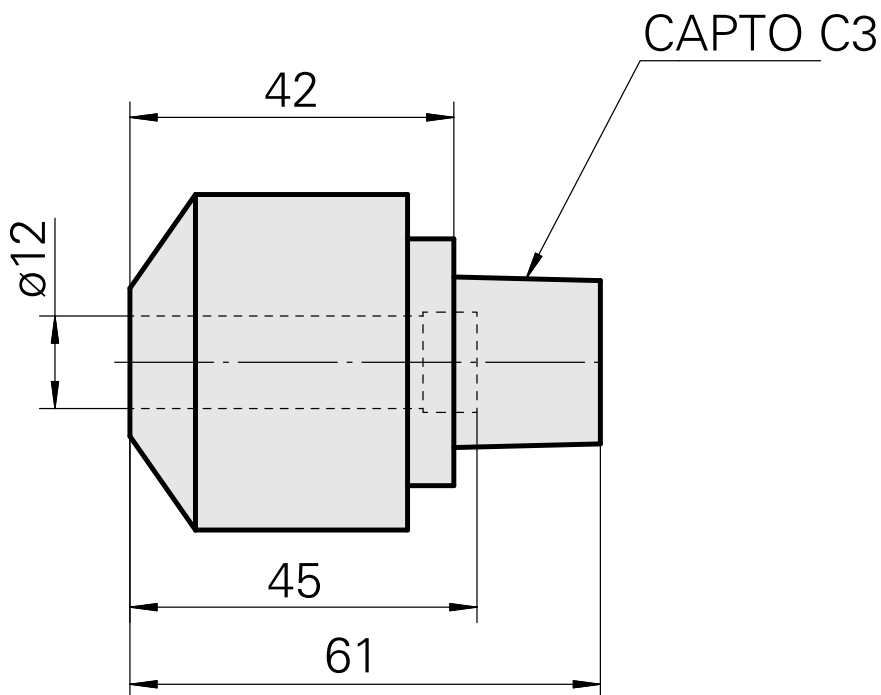

INDEX CAPTO C3 Hydrodehn D12

Technische Daten

WZH Zubehörkategorie

INDEX CAPTO C3

Aufnahme

Hydrodehn D12

Schnellwechseleinsätze

Hydrodehnaufnahme