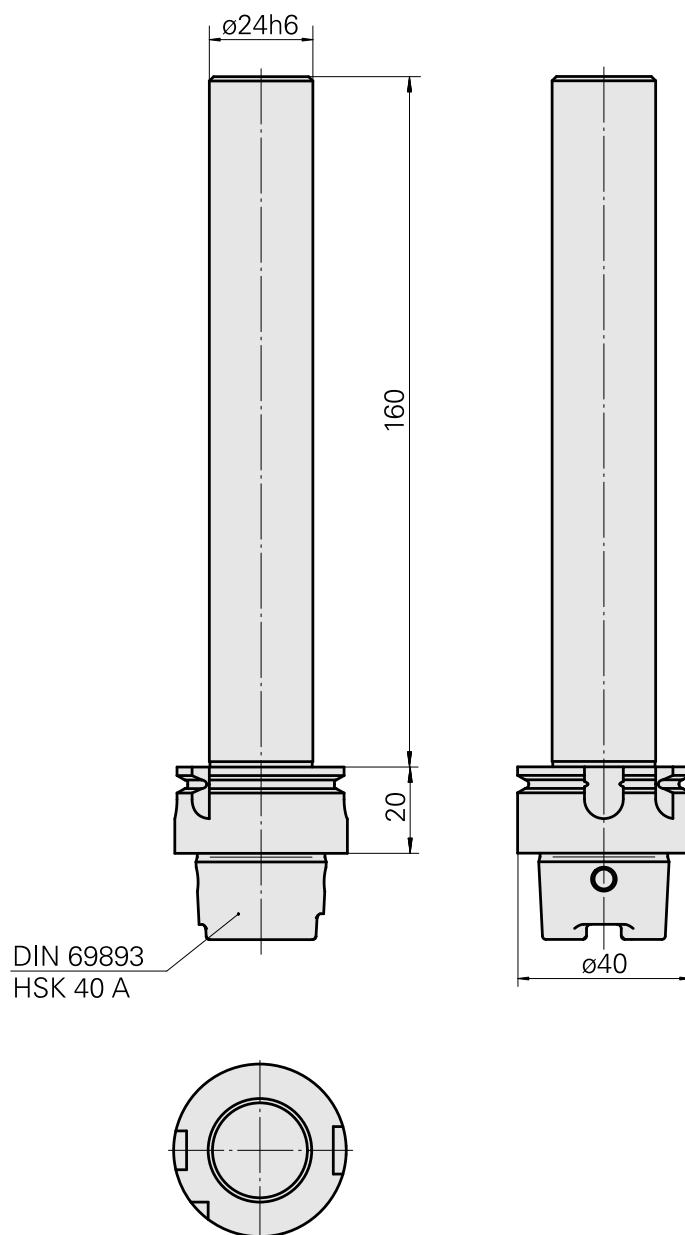

Calibro a tampone HSK 40 A D24

Caratteristiche tecniche

Gambo HSK	HSK 40
Forma HSK	A
Attacco	D24
X [mm]	180
Prodotti INDEX TRAUB	G160 • V100 • G200.2 • G220 • R200 • TNX65/42 • G220.3 • TNX220.3

Documenti