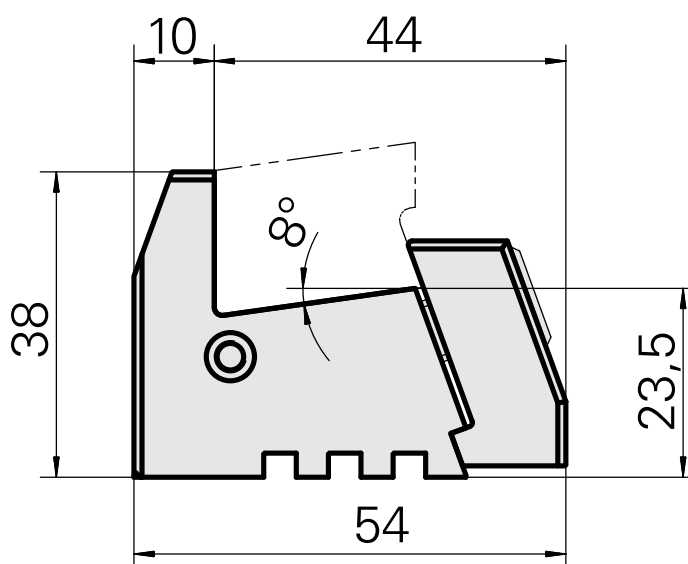

## Flangia di bloccaggio inserti, regolabile in verticale

38

Y [mm]

–

Z [mm]

–

Produtos INDEX TRAUB

A100 • C42/65 • G160 • ABC • C100  
• C200 • G200 • G200.2 • G220 •  
G250 • ABC.2