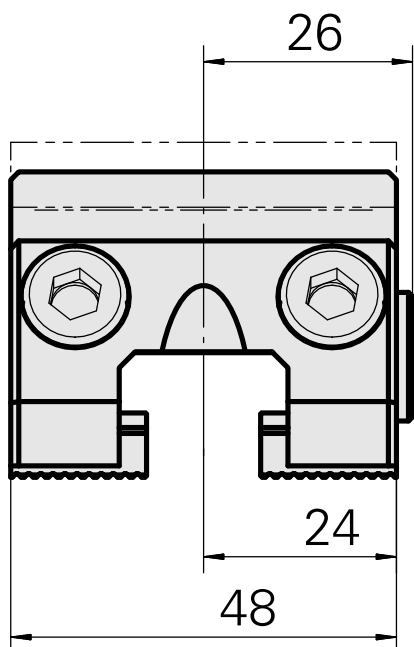

## Flangia di bloccaggio inserti, regolabile in verticale

38

Y [mm]

–

Z [mm]

–

Produtos INDEX TRAUB

A100 • C42/65 • G160 • ABC • C100  
• C200 • G200 • G200.2 • G220 •  
G250 • ABC.2