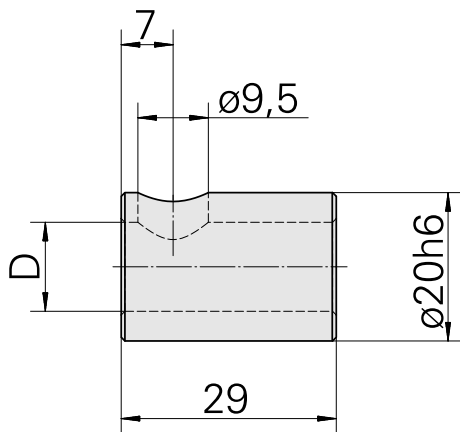

Bussola di serraggio D20/ 12mm

Caratteristiche tecniche

Categoria acces. portautensile	Bussola di serraggio
Attacco	D20
Attacco per utensile	12mm

Documenti

Non sono disponibili download per questo prodotto