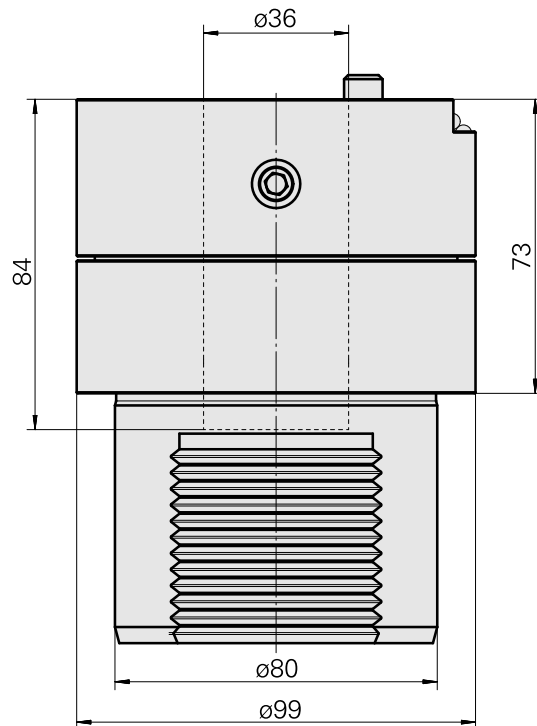

Adattatore

Caratteristiche tecniche

Categoria acces. portautensile

Adattatore disp. prerogolaz.

Attacco

D80 per preimpostazione

Attacco per utensile

Gambo 36