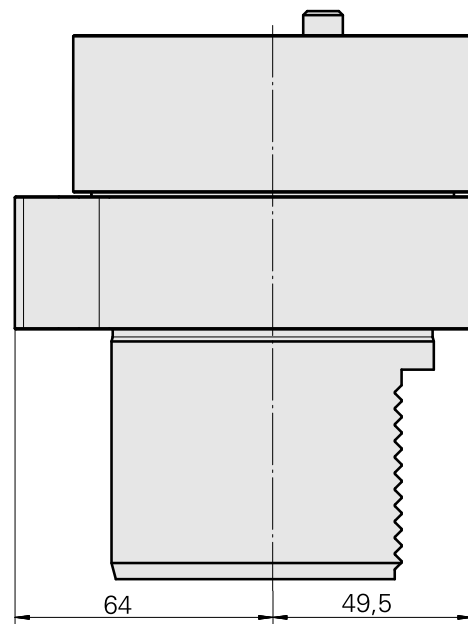

Adattatore

Caratteristiche tecniche

Categoria acces. portautensile

Adattatore disp. prerogolaz.

Attacco

D80 per preimpostazione

Attacco per utensile

Gambo 36