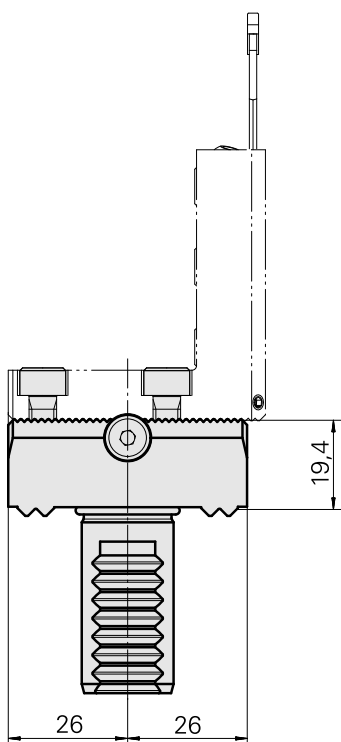

## Porte-outil de base VDI 20, réglable dans le sens vertical

### Données techniques

Queue VDI	VDI 20
Entraînement	non entraîné
Fixation VDI	Denture W
Pression	80 bar
Réversible 180°	non
X [mm]	19,4
Y [mm]	–
Z [mm]	–
Produits INDEX TRAUB	C100