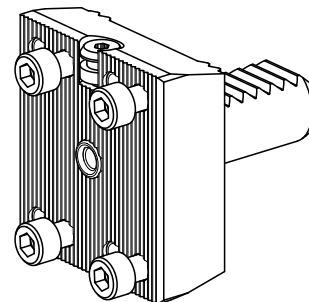

## Porte-outil de base VDI 20, réglable dans le sens vertical

### Données techniques

Queue VDI	VDI 20
Entraînement	non entraîné
Fixation VDI	Denture W
Pression	80 bar
Réversible 180°	non
X [mm]	19,4
Y [mm]	–
Z [mm]	–
Produits INDEX TRAUB	C100