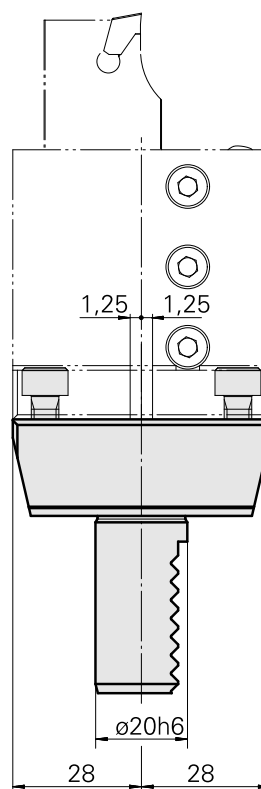

## Porte-outil de base VDI 20, réglable dans le sens vertical

### Données techniques

Queue VDI	VDI 20
Entraînement	non entraîné
Fixation VDI	Denture W
Pression	80 bar
Réversible 180°	non
X [mm]	19,4
Y [mm]	–
Z [mm]	–
Produits INDEX TRAUB	C100