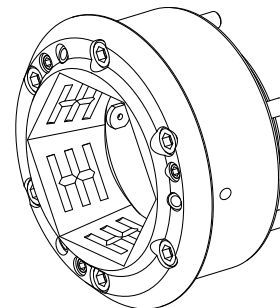

Attacco utensile

Caratteristiche tecniche

Prodotti INDEX TRAUB	MS40-6 • MS40P
Passaggio del mandrino	40mm
Lato di lavorazione	Mandrino principale
Caratt. prodotto altri prod.	Modulare
Lin. prod. di altri produkt.	Mandrino TOPlus
Attacco mandrino	AP72
Altezza mont. sistema serr.	SK40
Lin. prod. di altri produkt.	Hainbuch

Id prodotto : 10746831

Id prodotto precedente : 900540.R120

Altezza mont. sistema serr. SK40	Lin. prod. di altri produtt. Mandrino TOPlus	Tipo di serraggio scanalato	Diametro nominale (mm) 12 Millimeter
Metodo di serraggio Serraggio esterno	Lin. prod. di altri produtt. Hainbuch		

[Testa di serraggio Top40 D=13,00mm](#)

Id prodotto : 10777022

Id prodotto precedente : 900540.R130

Altezza mont. sistema serr. SK40	Lin. prod. di altri produtt. Mandrino TOPlus	Tipo di serraggio scanalato	Diametro nominale (mm) 13 Millimeter
Metodo di serraggio Serraggio esterno	Lin. prod. di altri produtt. Hainbuch		

[Testa di serraggio Top40 D=14,00mm](#)

Id prodotto : 10635332

Id prodotto precedente : 900540.R140

Altezza mont. sistema serr. SK40	Lin. prod. di altri produtt. Mandrino TOPlus	Tipo di serraggio scanalato	Diametro nominale (mm) 14 Millimeter
Metodo di serraggio Serraggio esterno	Lin. prod. di altri produtt. Hainbuch		