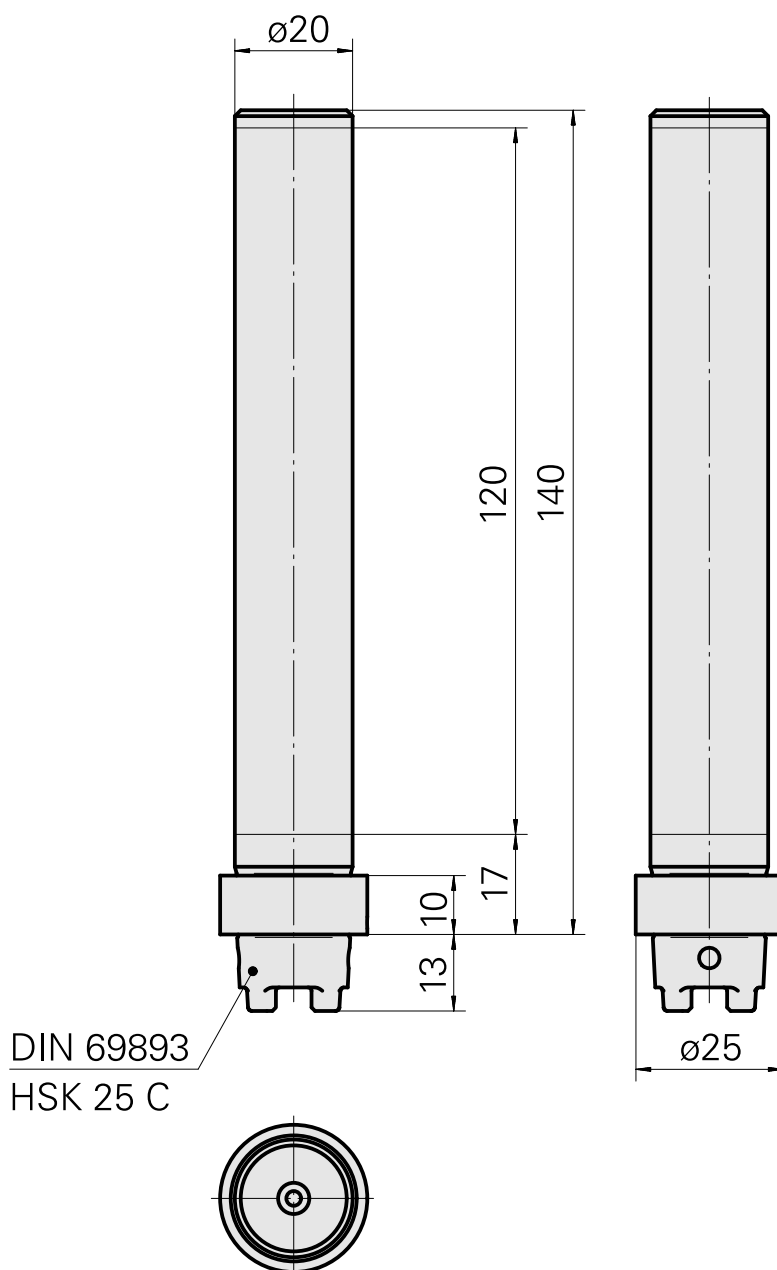

Calibro a tampone HSK 25 C D20

Caratteristiche tecniche

Gambo HSK	HSK 25
Forma HSK	C
Attacco	D20
X [mm]	140
Prodotti INDEX TRAUB	MS22-6 • MS22-8 • MS16-6

Documenti

Non sono disponibili download per questo prodotto