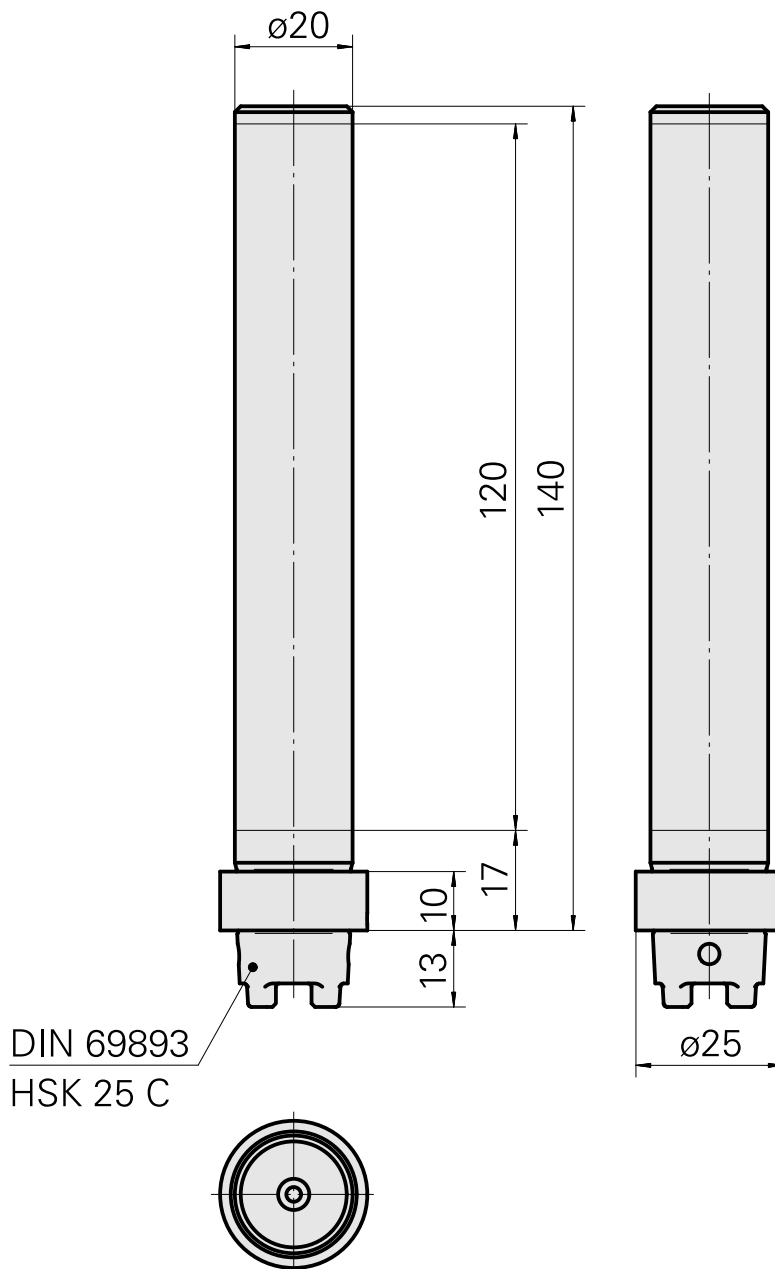

Calibro a tampone HSK 25 C D20

Caratteristiche tecniche

Gambo HSK	HSK 25
Forma HSK	C
Attacco	D20
X [mm]	140
Prodotti INDEX TRAUB	MS22-6 • MS22-8 • MS16-6

Documenti

Non sono disponibili download per questo prodotto