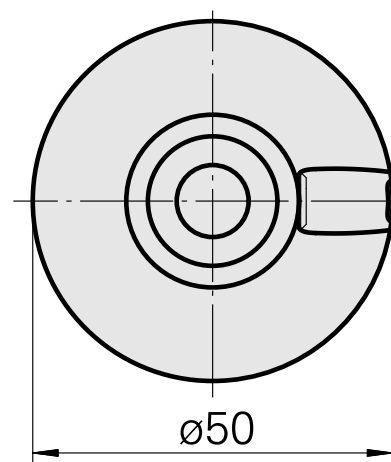

WFB 32-20 D10

Caratteristiche tecniche

Categoria acces. portautensile	WFB 32-20
Attacco	D10
Accessorio per cambio rapido	attacco Weldon