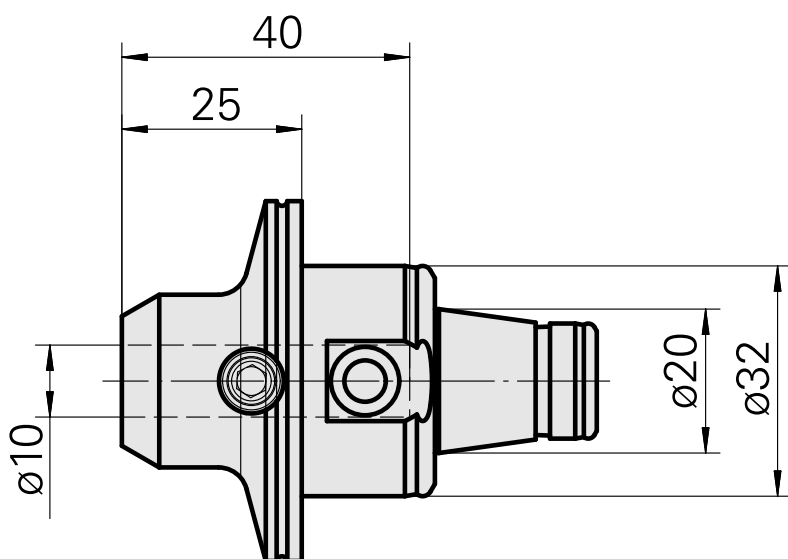

WFB 32-20 D10

Caratteristiche tecniche

Categoria acces. portautensile	WFB 32-20
Attacco	D10
Accessorio per cambio rapido	attacco Weldon