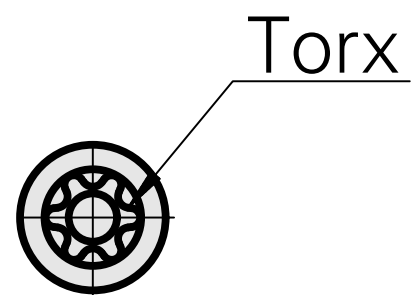

## Perno di brocciatura Torx 50

### Caratteristiche tecniche

Categoria acces. portautensile	Perno di brocciatura
Attacco	Torx 50
Attacco per utensile	12mm