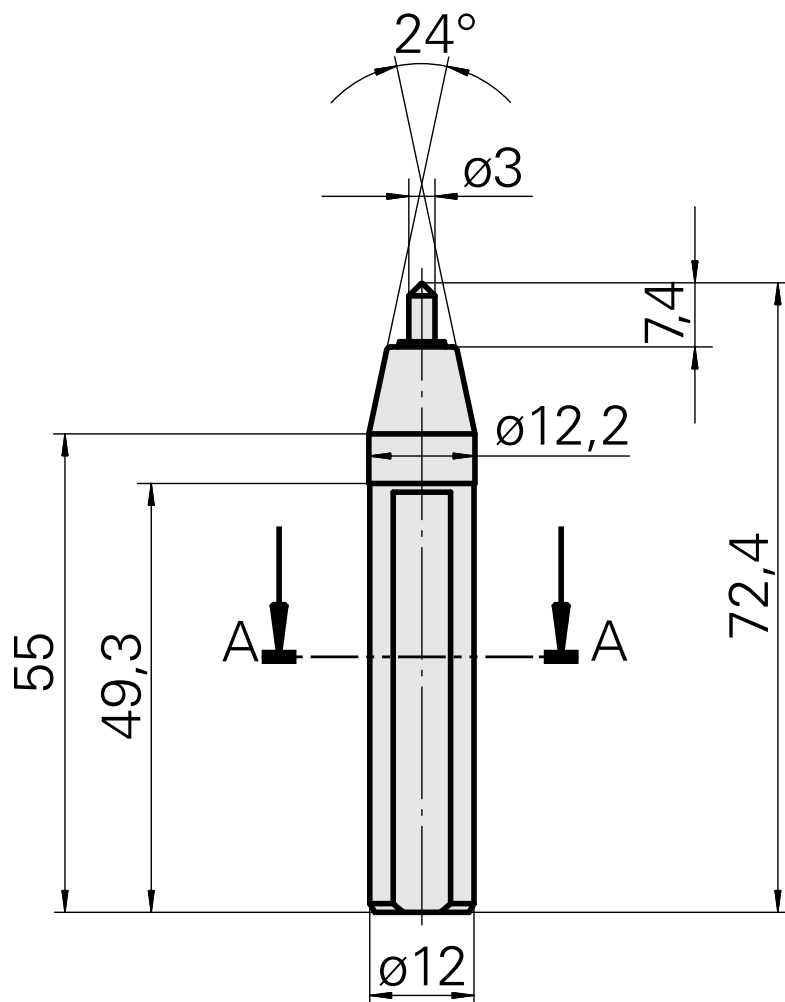

Ferramenta de marcação, Ângulo/raio de ponta 90°/ R0,5mm

Características técnicas

PF Categoria de acessórios
Alojamento de ferramenta

Ferramenta de marcação
12mm

Nota

Agulha universal para traço médio

A-A

Documentos