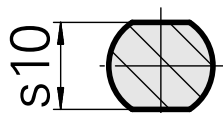

### Caratteristiche tecniche

Categoria acces. portautensile

Utensile per stampigliatura

Attacco per utensile

12 mm

A-A