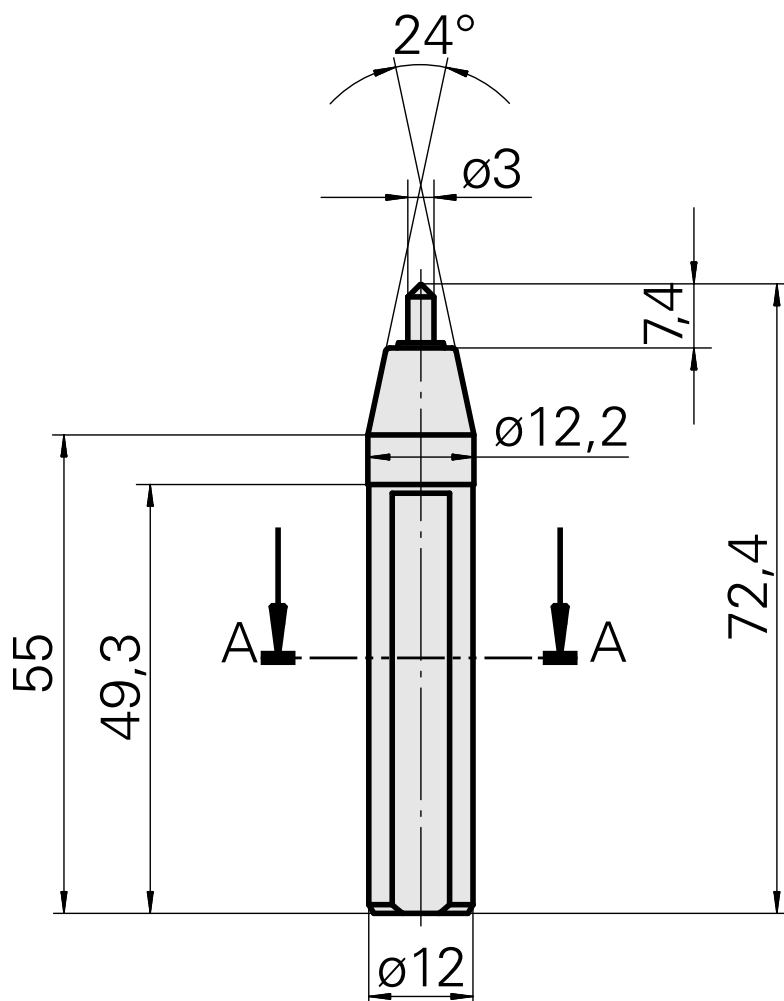

## Utensile per stampigliatura, Angolo/raggio acuto 90°/ R0,5mm

### Caratteristiche tecniche

Categoria acces. portautensile

Utensile per stampigliatura

Attacco per utensile

12 mm

A-A