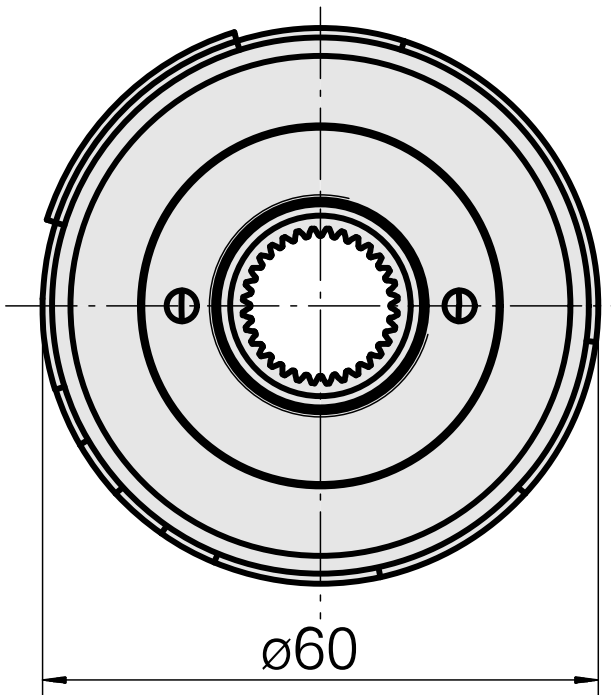

Rullo di goffatura, D60 mm

Caratteristiche tecniche

Categoria acces. portautensile

Rullo marcatore

Documenti

Non sono disponibili download per questo prodotto