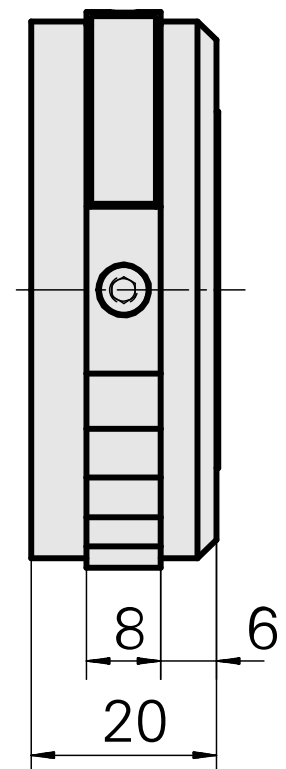

Rullo di goffatura, D60 mm

Caratteristiche tecniche

Categoria acces. portautensile

Rullo marcatore

Documenti

Non sono disponibili download per questo prodotto