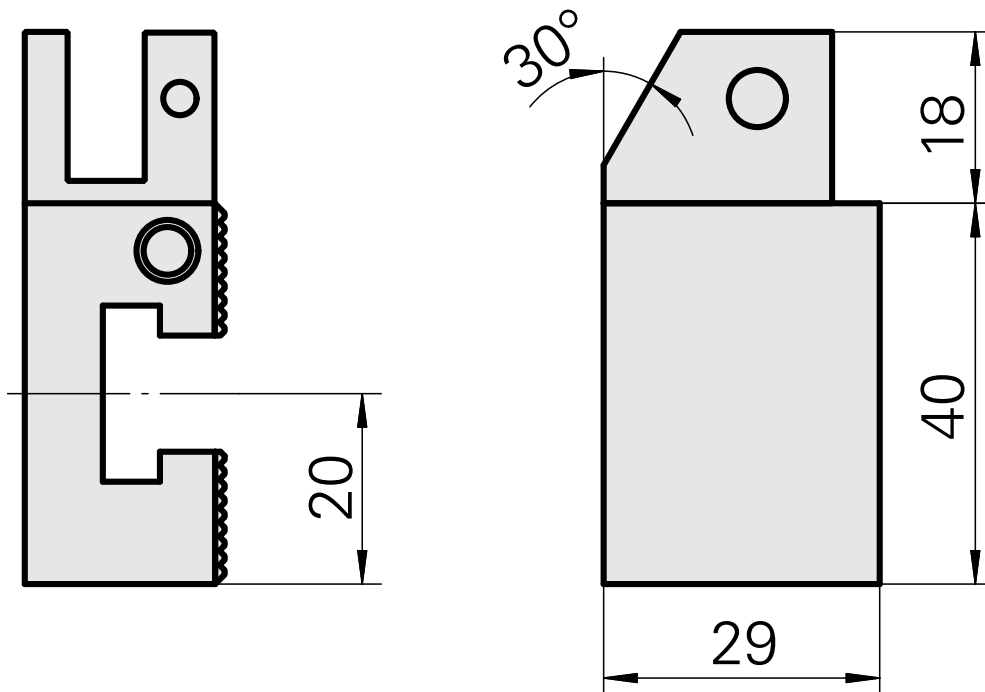

Supporto zigrinatura D6

Caratteristiche tecniche

Azionamento	non azionato
Fissaggio VDI	nessuno
Attacco	D6
X [mm]	38
Y [mm]	–
Z [mm]	20
Prodotti INDEX TRAUB	G160 • G300 • ABC • C100 • C200 • G200 • G200.2 • G220 • G250 • ABC.2