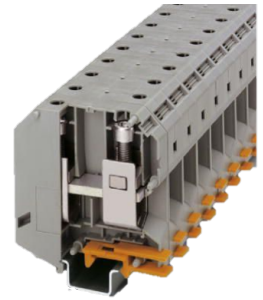

Morsetto

Caratteristiche tecniche

Gruppi elettrici	Morsetto
Lunghezza	70.5 Millimeter
Larghezza	20 Millimeter
Altezza	83.5 Millimeter
Sezione	50 Square millimeter
N. di fili/poli (ST)	2 Piece
	GY - grigio