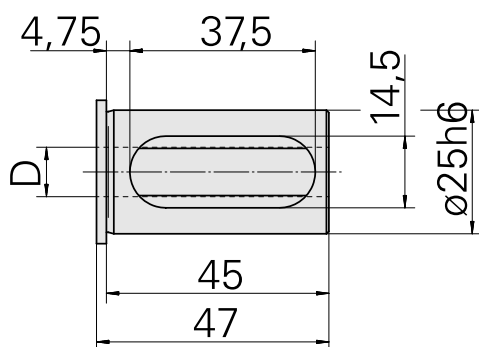

Bussola attacco con manicotto D25/ 20mm

Caratteristiche tecniche

Categoria acces. portautensile	Bussola attacco con manicotto
Attacco	D25
Attacco per utensile	20mm

Documenti

Non sono disponibili download per questo prodotto