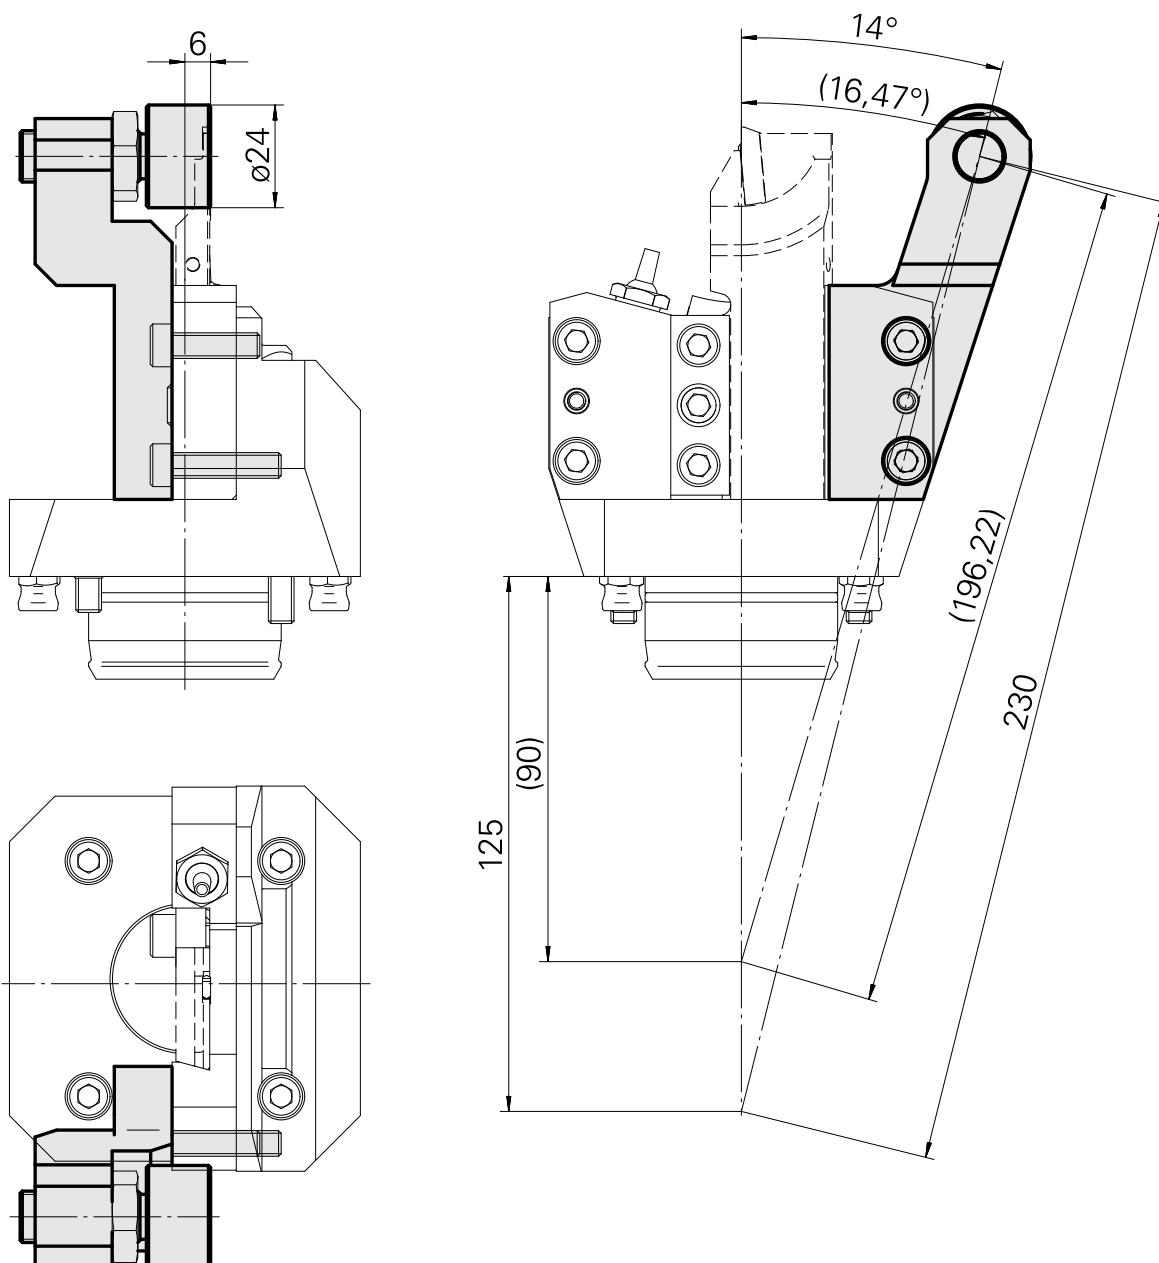

## Arresto materiale, rotante

### Caratteristiche tecniche

#### Azionamento

Prodotti INDEX TRAUB

non azionato

TNL32-11 compact • TNL32 •  
TNL20-11 • TNL32 compact •  
TNK40.2-10 • TNL20 • TNL32-10 •  
TNL32-11 • TNL32-7 • TNL32-7B •  
TNL32-8 • TNL32-9 • TNL32-9P •  
TNL32P • TNK40.2-8 • TNL20.2