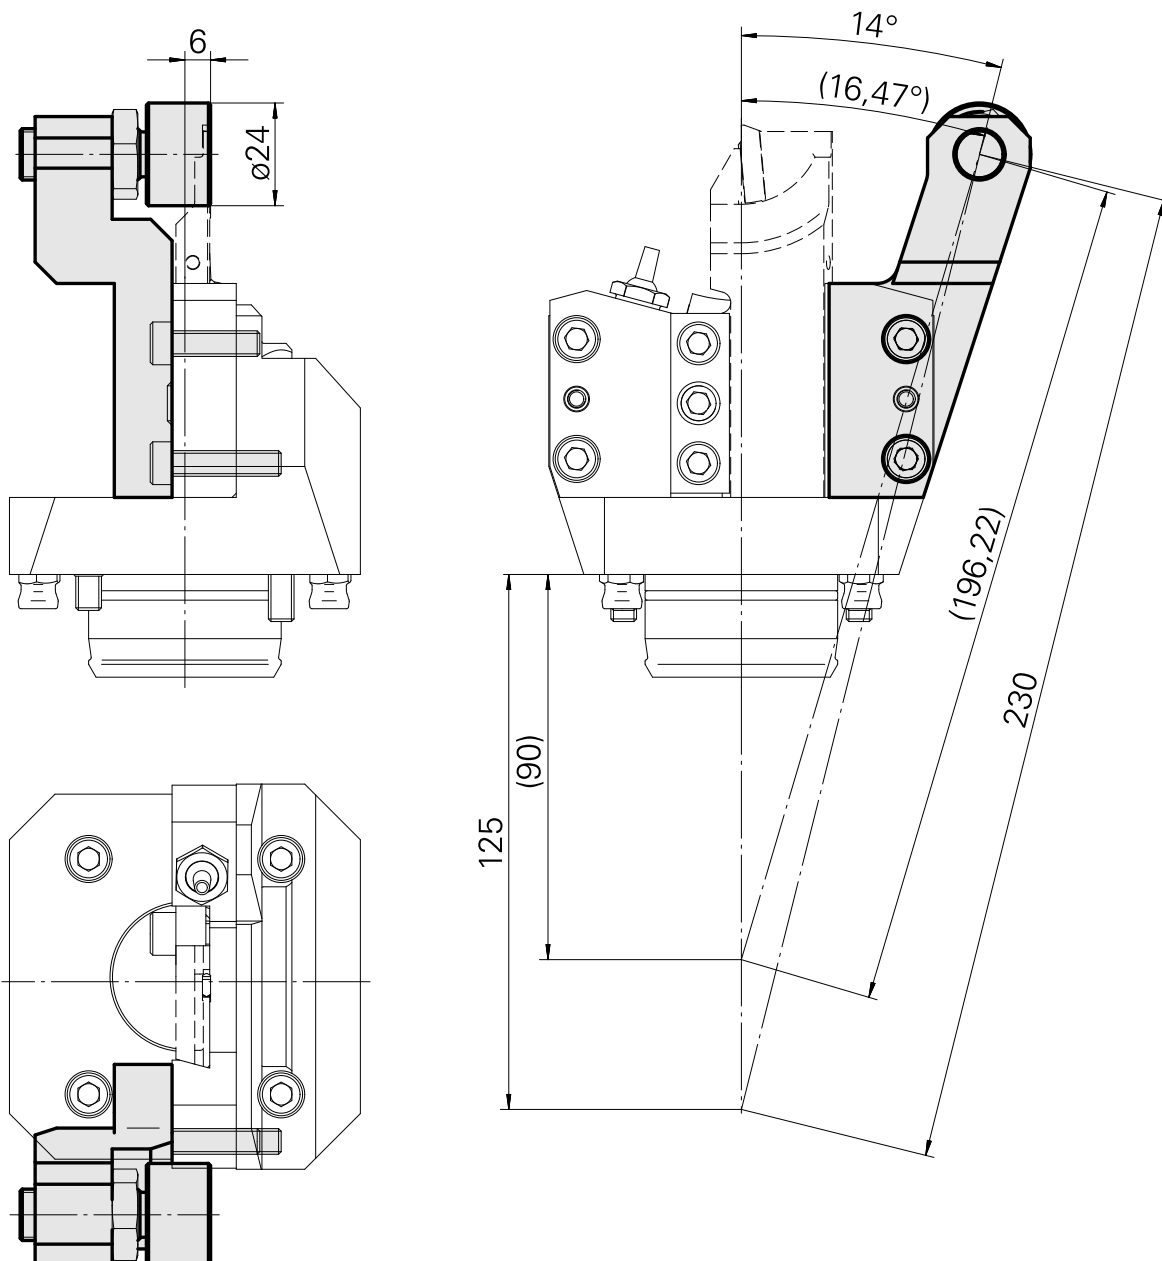

Arresto materiale, rotante

Caratteristiche tecniche

Azionamento

Prodotti INDEX TRAUB

non azionato

TNL32-11 compact • TNL32 •
TNL20-11 • TNL32 compact •
TNK40.2-10 • TNL20 • TNL32-10 •
TNL32-11 • TNL32-7 • TNL32-7B •
TNL32-8 • TNL32-9 • TNL32-9P •
TNL32P • TNL20.2 • TNK40.2