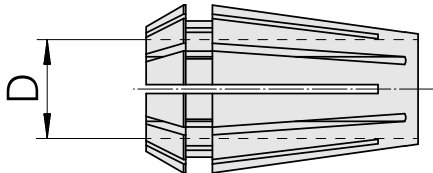

Pinze di serraggio ER ER 16 1-2mm

Caratteristiche tecniche

Categoria acces. portautensile	Pinze di serraggio ER
Attacco	ER16
Attacco per utensile	1-2mm
Tipo pinza di serraggio	ER 16

Documenti

Non sono disponibili download per questo prodotto