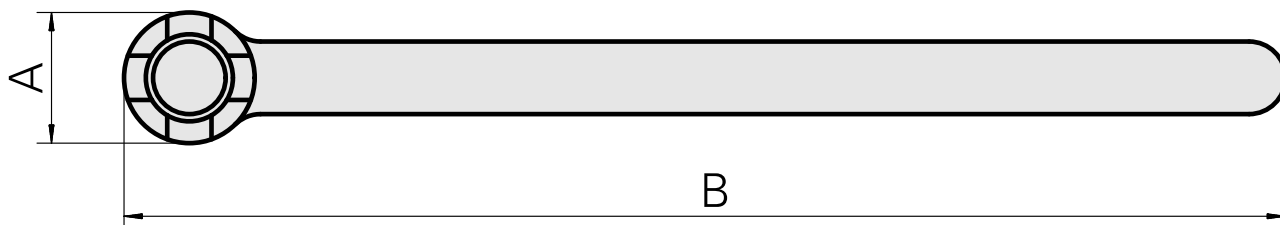

Chiave mandrino portafresa

Technical data

Categoria acces. portautensile

Attrezzo per pinze di serrag.

Attacco

Albero portafrese D22

Strumento per pinze

Chiave mandrino portafresa