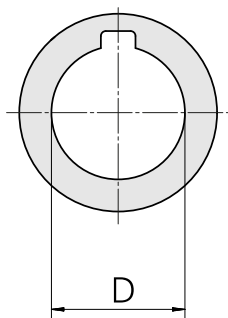

Anello, larghezza 2 mm

Caratteristiche tecniche

Categoria acces. portautensile

Attacco

Anello mandrino portafresa

Albero portafrese D16

10424370
322528

INDEX