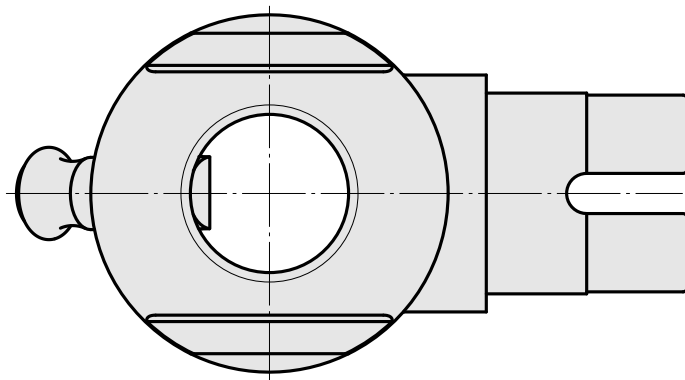

## Adatta. ausilio monta. VDI 40

### Caratteristiche tecniche

Categoria acces. portautensile

Adatta. ausilio monta.

Attacco per utensile

VDI 40