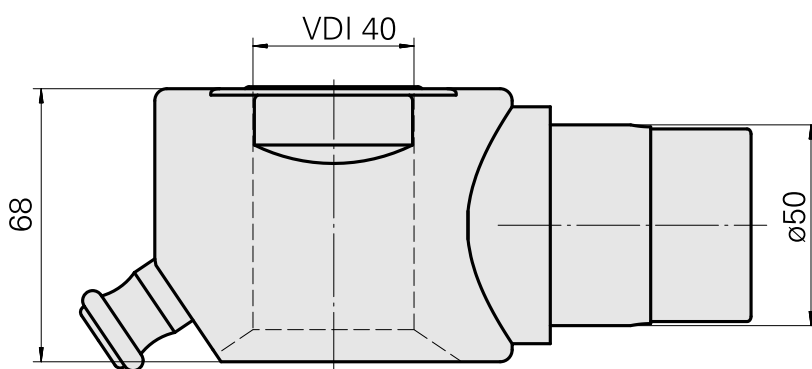

## Adatta. ausilio monta. VDI 40

### Caratteristiche tecniche

Categoria acces. portautensile

Adatta. ausilio monta.

Attacco per utensile

VDI 40