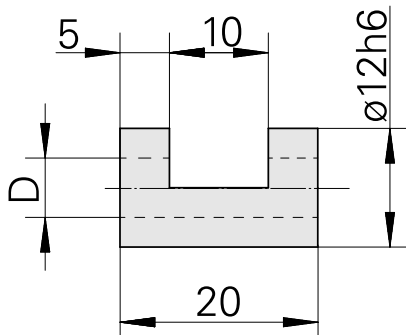

Bussola

Caratteristiche tecniche

Categoria acces. portautensile	Bussola di serraggio
Attacco	D12
Attacco per utensile	3 mm

Documenti

Non sono disponibili download per questo prodotto