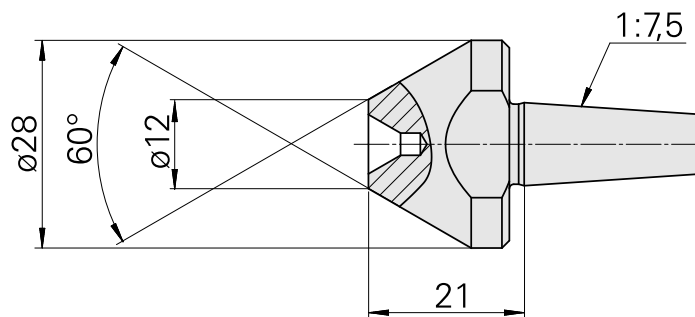

## Zentrierspitze, 60° D28 mm für Hohlkörper

### Technische Daten

WZH Zubehörcategorie

Zentrierspitze, universal

Aufnahme

D11,2/Kegel 1:7,5