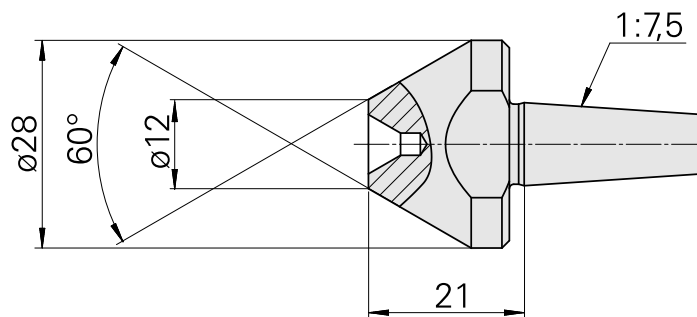

## Punta per centrare, 60° D28 mm per corpo cavo

### Caratteristiche tecniche

Categoria acces. portautensile

Punta guida, universale

Attacco

D11,2/cono 1:7,5