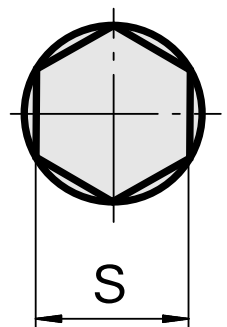

Perno di brocciatura SW2,5 mm

Caratteristiche tecniche

Categoria acces. portautensile	Perno di brocciatura
Attacco	SW2,5 mm
Attacco per utensile	8mm

Documenti

Non sono disponibili download per questo prodotto