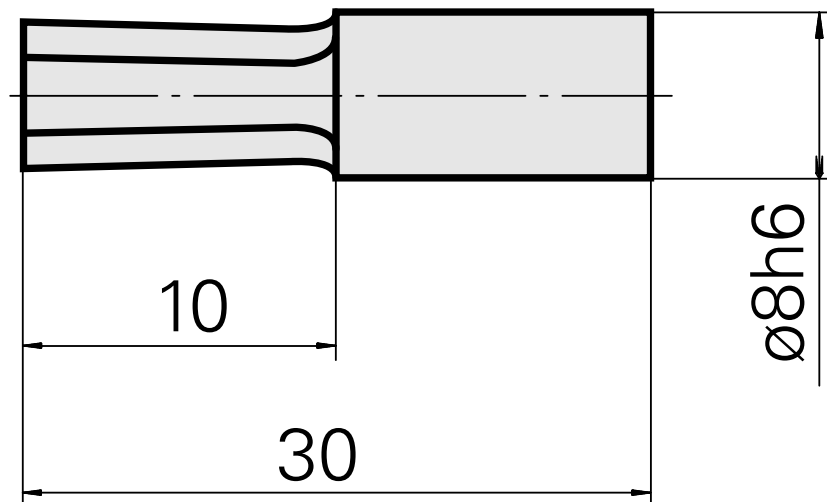

Perno di brocciatura SW2,5 mm

Caratteristiche tecniche

Categoria acces. portautensile	Perno di brocciatura
Attacco	SW2,5 mm
Attacco per utensile	8mm

Documenti

Non sono disponibili download per questo prodotto