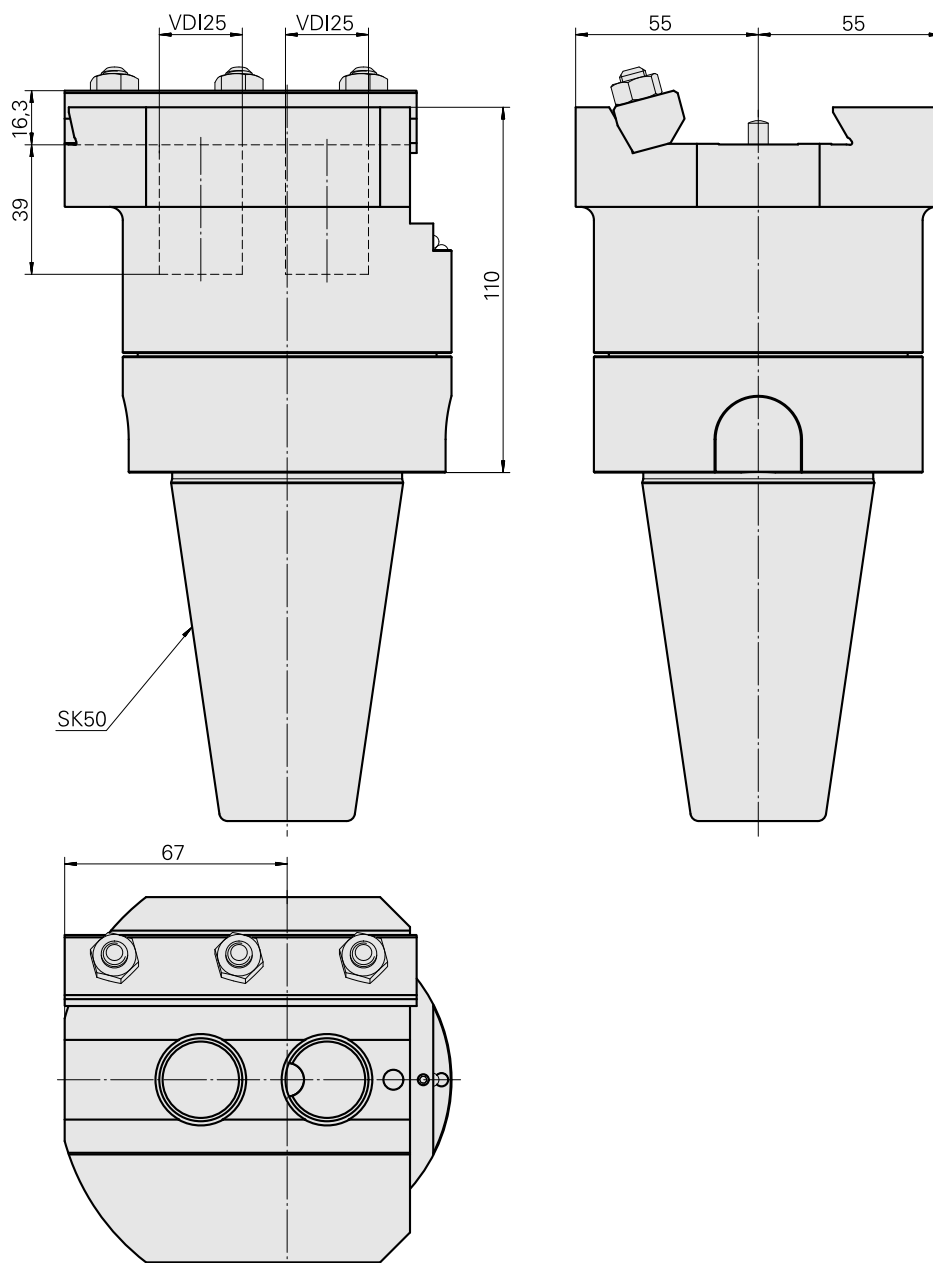

Adattatore

Caratteristiche tecniche

Categoria acces. portautensile

Adattatore disp. preregolaz.

Attacco

SK50

Attacco per utensile

Attacco prisma ABC