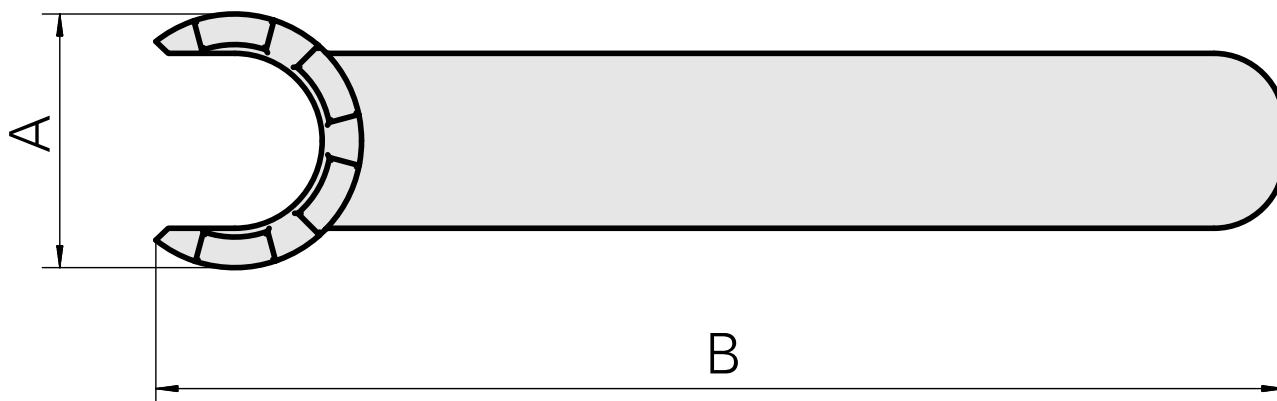

Chiave

Caratteristiche tecniche

Categoria acces. portautensile

Attrezzo per pinze di serrag.

Attacco

ER25

Tipo pinza di serraggio

ER 25

Tipo dado di serraggio

Filetta. interna diam. ridotto

Strumento per pinze

Chiave dado di serraggio

Documenti

Non sono disponibili download per questo prodotto