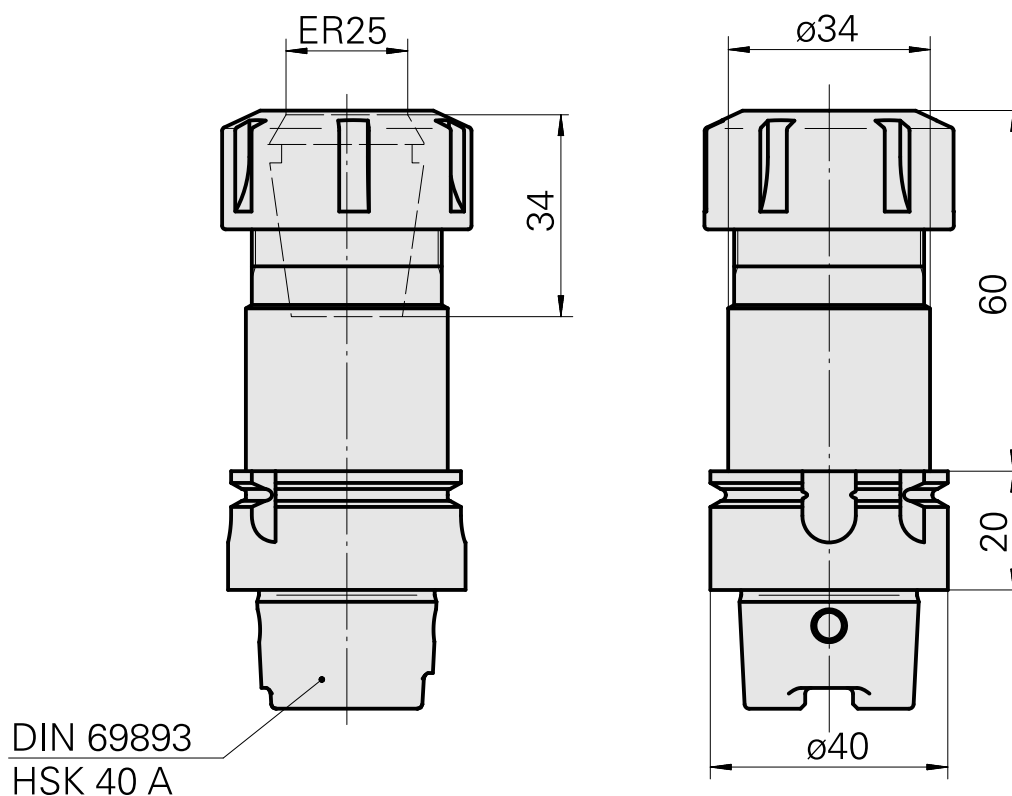

Portapunte HSK 40 A ER25

Caratteristiche tecniche

| | |
|----------------------|---|
| Gambo HSK | HSK 40 |
| Forma HSK | A |
| Attacco | ER25 |
| Raffreddamento | interno |
| Pressione | 80 bar |
| X [mm] | 80 |
| Prodotti INDEX TRAUB | G200.2 • R200 • TNX65/42 • G220.3 • TNX220.3 |

Documenti

Non sono disponibili download per questo prodotto

Accessori

Necessario per l'esercizio

[Chiave a tubo quadro](#)

Id prodotto : 10532354

Id prodotto precedente : WS7400.0010

| | |
|--|-----------------------|
| Categoria acces. portautensile Strumento per adattatore KSS | Attacco HSK 40 A/C |
|--|-----------------------|

[Chiave](#)

Id prodotto : 10802433

Id prodotto precedente : 490219.0251

| | | | |
|---|-----------------|----------------------------------|---|
| Categoria acces. portautensile Attrezzo per pinze di serrag. | Attacco ER25 | Tipo pinza di serraggio ER 25 | Tipo dado di serraggio Filettatura interna |
| Strumento per pinze Chiave dado di serraggio | | | |