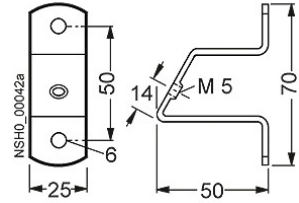

Angolo di sostegno

Caratteristiche tecniche

Gruppi elettrici	Morsetto
Lunghezza	70 Millimeter
Larghezza	25 Millimeter
Altezza	50 Millimeter

Per questo prodotto non è disponibile attualmente una visualizzazione in 3 pagine